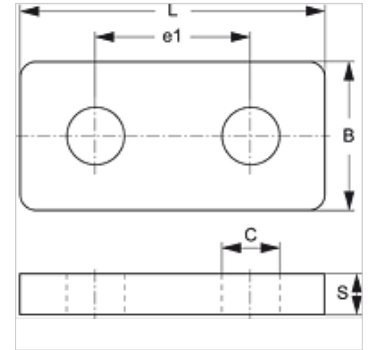

# SRS DP 30-100 V4

Pokrovna ploča za objumice jednostrukih cijevi

**HANSA FLEX**

## Karakteristike

**Izvedba** za objumice jednostrukih cijevi

**Serijska** teška

**Norma** DIN 3015-2

**Materijal** Oplemenjeni čelik 1.4571

## Artikli

Naziv	Veličina objumice	B (mm)	C (mm)	e1 (mm)	L (mm)	S (mm)
SRS DP 30 V4	1	30	11,0	33	55	8
SRS DP 40 V4	2	30	11,0	45	70	8
SRS DP 50 V4	3	30	11,0	60	85	8
SRS DP 60 V4	4	45	14,0	90	115	10
SRS DP 70 V4	5	60	18,0	122	152	10
SRS DP 80 V4	6	80	22,0	168	205	15

## Varijante proizvoda

SRS DP 30-100 Pokrovna ploča za objumice jednostrukih cijevi, Čelik