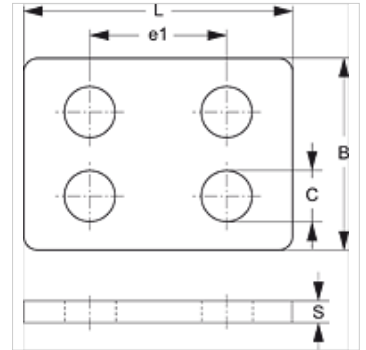

SRS DPD 30-100

Dvostruka pokrivna ploča za obujmice jednostrukih cijevi

HANSA FLEX

Karakteristike

Izvedba	za obujmice jednostrukih cijevi
Serijska	teška
Norma	DIN 3015-2
Materijal	Čelik
Površinska zaštita	Size 1 to size 7 electro galvanised uncoated size 8

Artikli

Naziv	Veličina obujmice	B (mm)	C (mm)	e1 (mm)	L (mm)	S (mm)
SRS DPD 30	1	60	11,0	33	55	8
SRS DPD 40	2	60	11,0	45	70	8
SRS DPD 50	3	60	11,0	60	85	8
SRS DPD 60	4	90	14,0	90	115	10
SRS DPD 70	5	120	18,0	122	152	10
SRS DPD 80	6	160	24,0	168	205	15
SRS DPD 90	7	180	28,0	205	250	15
SRS DPD 100	8	240	34,0	265	322	25