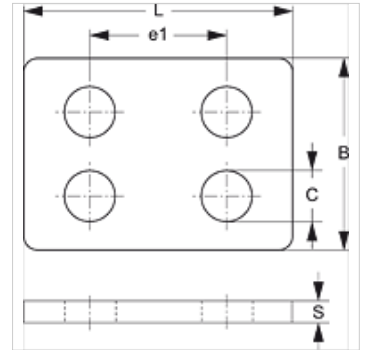

# SRS DPD 30-100

Dvostruka pokrivna ploča za obujmice jednostrukih cijevi

**HANSA FLEX**

## Karakteristike

Izvedba	za obujmice jednostrukih cijevi
Serijska	teška
Norma	DIN 3015-2
Materijal	Čelik
Površinska zaštita	Size 1 to size 7 electro galvanised uncoated size 8

## Artikli

Naziv	Veličina obujmice	B (mm)	C (mm)	e1 (mm)	L (mm)	S (mm)
SRS DPD 30	1	60	11,0	33	55	8
SRS DPD 40	2	60	11,0	45	70	8
SRS DPD 50	3	60	11,0	60	85	8
SRS DPD 60	4	90	14,0	90	115	10
SRS DPD 70	5	120	18,0	122	152	10
SRS DPD 80	6	160	24,0	168	205	15
SRS DPD 90	7	180	28,0	205	250	15
SRS DPD 100	8	240	34,0	265	322	25