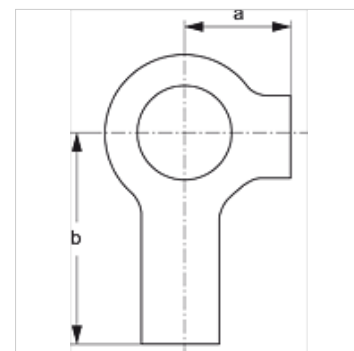

SRS SIS 30-100

Sigurnosna pločica za obujmice jednostrukih cijevi

HANSA FLEX

Karakteristike

| | |
|---------------------------|---|
| Izvedba | za obujmice jednostrukih cijevi |
| Seriya | teška |
| Norma | DIN 3015-2 |
| Materijal | Čelik |
| Površinska zaštita | Size 1 to size 4 electro galvanised uncoated from size 5 |

Artikli

| Naziv | Veličina obujmice | a (mm) | b (mm) |
|------------|-------------------|-----------|-----------|
| SRS SIS 30 | 1 | 13 | 22 |
| SRS SIS 60 | 4 | 15 | 28 |
| SRS SIS 70 | 5 | 18 | 32 |
| SRS SIS 80 | 6 | 21 | 36 |