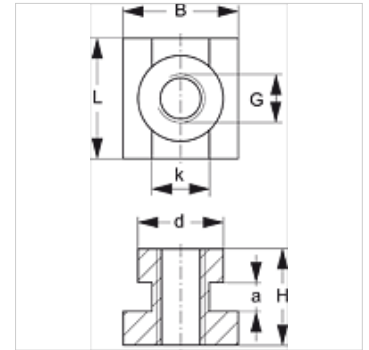

# SRS SM 30-60 V4

Matica nosive šine, objumica jednostrukih cijevi

**HANSA FLEX**

## Karakteristike

<b>Izvedba</b>	za objumice jednostrukih cijevi
<b>Serijska</b>	teška
<b>Norma</b>	DIN 3015
<b>Materijal</b>	Oplemenjeni čelik 1.4571

## Opis

Za veličine objumica 1-4 teške serije.

## Artikli

Naziv	Veličina objumice	a (mm)	B (mm)	d (mm)	G	H (mm)	K (mm)	L (mm)
SRS SM 30-50 V4	1 - 3	6	24	17,8	M 10	20	12,0	25
SRS SM 60 V4	4	6	24	19,8	M 12	23	12,0	25