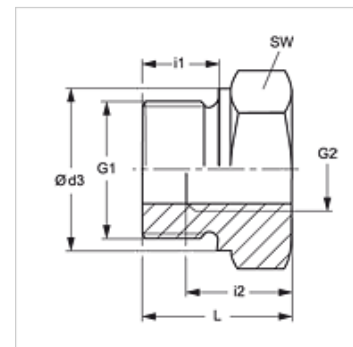

# K 405-31 - K 405-36

Dvostazna redukcija, kratka

**HANSA FLEX**

## Karakteristike

<b>Priključak 1</b>	metrički vanjski navoji, cilindrični
<b>Priključak 2</b>	metrički unutarnji navoj, cilindrični
<b>Izvedba</b>	Dvostazna redukcija
<b>Dodatak kod izvedbe</b>	kratka
<b>Materijal</b>	Čelik
<b>Površinska zaštita</b>	galvanski premaz

## Artikli

Naziv	G1	G2	i (mm)	L1 (mm)	SW (mm)
<b>K 405-31</b>	M 18 x 1,5	M 12 x 1,5	12	19	24
<b>K 405-34</b>	M 22 x 1,5	M 12 x 1,5	12	19	27
<b>K 405-35</b>	M 22 x 1,5	M 14 x 1,5	12	19	27
<b>K 405-36</b>	M 22 x 1,5	M 16 x 1,5	12	19	27

SW = širina ključa