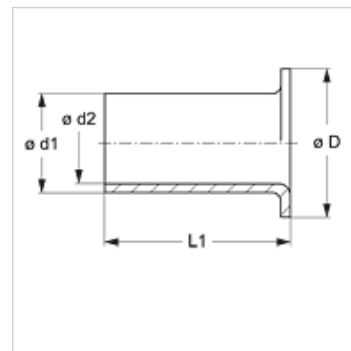

K 407-1-1

Čahura za pojačanje

Artikl

| Naziv | D (mm) | $\varnothing d1$ (mm) | $\varnothing d2$ (mm) | L1 (mm) |
|-----------|-----------|--------------------------|--------------------------|------------|
| K 407-1-1 | 3,8 | 3 | 1,7 | 8 |