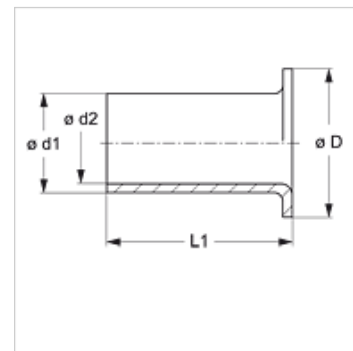

K 407-1-1

Čahura za pojačanje

Artikl

| Naziv | D (mm) | $\varnothing d1$ (mm) | $\varnothing d2$ (mm) | L1 (mm) |
|-----------|-----------|--------------------------|--------------------------|------------|
| K 407-1-1 | 3,8 | 3 | 1,7 | 8 |