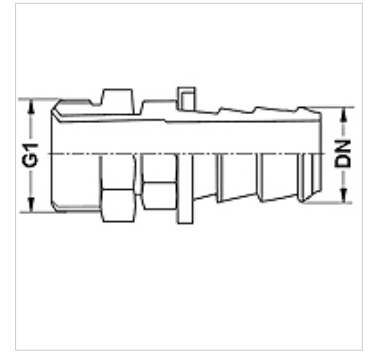

ND HSD

Utična nazuvica, AGJ

HANSA FLEX

Karakteristike

Priključak 1 metrički vanjski navoji, cilindrični

Oblik brtve 1 45° unutarjni konus

Posebna obilježja okretni

Materijal Mjed

Artikli

Naziv	DN	Veličina	Col	G1
ND 06 HSD	6	4	1/4"	7/16" -20 UNF

Pribor

ND ASR GE, RO, BL Granični prsten za utičnu nazuvicu