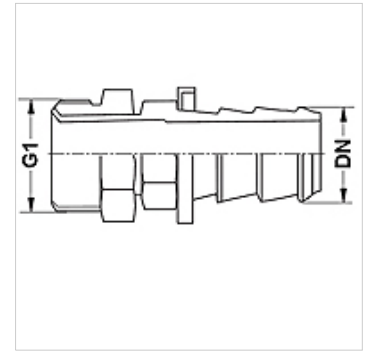

ND HSD

Utična nazuvica, AGJ

HANSA FLEX

Karakteristike

Priključak 1 metrički vanjski navoji, cilindrični

Oblik brtve 1 45° unutarjni konus

Posebna obilježja okretni

Materijal Mjed

Artikl

Naziv	DN	Veličina	Col	G1
ND 06 HSD	6	4	1/4"	7/16" -20 UNF

Pribor

ND ASR GE, RO, BL Granični prsten za utičnu nazuvicu