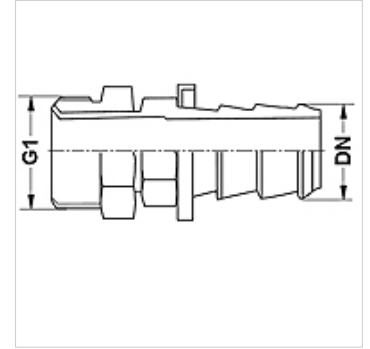

ND HSD

Utična nazuvica, AGJ

HANSA FLEX

Karakteristike

Priključak 1	metrički vanjski navoji, cilindrični
Oblik brtve 1	45° unutarjni konus
Posebna obilježja	okretni
Materijal	Mjed

Artikl

Naziv	DN	Veličina	Col	G1
ND 06 HSD	6	4	1/4"	7/16" -20 UNF

Pribor

ND ASR GE, RO, BL Granični prsten za utičnu nazuvicu