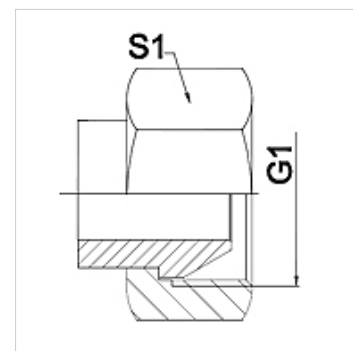

## Karakteristike

**Područje primjene** Priključna armatura za metalna crijeva

**Priključak 1** BSP navoji matice

**Oblik brtve 1** 60° vanjski konus

**Norma** ISO 228-1  
ISO 8434-6  
BS 5200

**Kratika** DKR

**Oblik izrade** ravno

**Materijal** Oplemenjeni čelik

## Napomena

Navedene veličine ključeva su orijentacijske vrijednosti!

## Artikli

Naziv	DN	PN (bar)	G1	S1 (mm)
WA 006 AB VA	6	350	G 1/4"	19,0
WA 010 AB VA	10	350	G 3/8"	22,0
WA 013 AB VA	13	315	G 1/2"	27,0
WA 016 AB VA	16	315	G 5/8"	30,0
WA 020 AB VA	20	250	G 3/4"	32,0
WA 025 AB VA	25	200	G 1"	41,0
WA 032 AB VA	32	160	G 1.1/4"	50,0
WA 040 AB VA	40	125	G 1.1/2"	55,0
WA 050 AB VA	50	80	G 2"	70,0