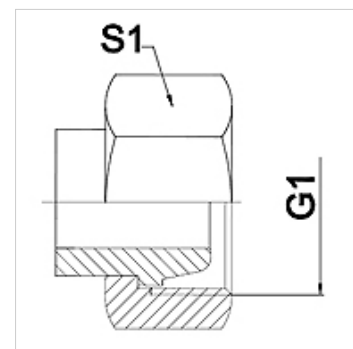

## Karakteristike

Područje primjene	Priključna armatura za metalna crijeva
Priključak 1	metrički navoji matice
Oblik brtve 1	24° vanjski konus
Norma	odgovara protupriključku prema DIN 2353 / DIN EN ISO 8434-1
Kratice	DKL
Oblik izrade	ravno
Serijski	lagana
Materijal	Čelik (može se variti)

## Napomena

Navedene veličine ključeva su orijentacijske vrijednosti!

## Artikli

Naziv	DN	PN (bar)	G1	Serijski	S1 (mm)
WA 004 AFL	4	250	M 12 x 1,5	6 L	17,0
WA 006 AFL	6	250	M 14 x 1,5	8 L	19,0
WA 008 AFL	8	250	M 16 x 1,5	10 L	22,0
WA 010 AFL	10	250	M 18 x 1,5	12 L	22,0
WA 013 AFL	13	250	M 22 x 1,5	15 L	27,0
WA 016 AFL	16	160	M 26 x 1,5	18 L	32,0
WA 020 AFL	20	160	M 30 x 2	22 L	36,0
WA 025 AFL	25	100	M 36 x 2	28 L	41,0
WA 032 AFL	32	100	M 45 x 2	35 L	50,0
WA 040 AFL	40	100	M 52 x 2	42 L	60,0