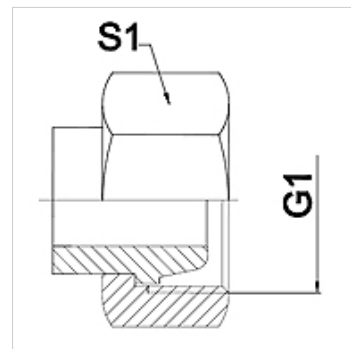

WA AFL VA

Priključni element ... AFL, VA

HANSA FLEX

Karakteristike

Područje primjene	Priključna armatura za metalna crijeva
Priključak 1	metrički navoji matice
Oblik brtve 1	24° vanjski konus
Norma	odgovara protupriključku prema DIN 2353 / DIN EN ISO 8434-1
Kratice	DKL
Oblik izrade	ravno
Serijski	lagana
Materijal	Oplemenjeni čelik

Napomena

Navedene veličine ključeva su orijentacijske vrijednosti!

Napomene uz narudžbu

Ostale izvedbe na zahtjev

Artikli

Naziv	DN	PN (bar)	G1	Serijski	S1 (mm)
WA 004 AFL VA	4	250	M 12 x 1,5	6 L	14,0
WA 006 AFL VA	6	250	M 14 x 1,5	8 L	17,0
WA 008 AFL VA	8	250	M 16 x 1,5	10 L	19,0
WA 010 AFL VA	10	250	M 18 x 1,5	12 L	22,0
WA 013 AFL VA	13	250	M 22 x 1,5	15 L	27,0
WA 016 AFL VA	16	160	M 26 x 1,5	18 L	32,0
WA 020 AFL VA	20	160	M 30 x 2	22 L	36,0
WA 025 AFL VA	25	100	M 36 x 2	28 L	41,0
WA 032 AFL VA	32	100	M 45 x 2	35 L	50,0
WA 040 AFL VA	40	100	M 52 x 2	42 L	60,0