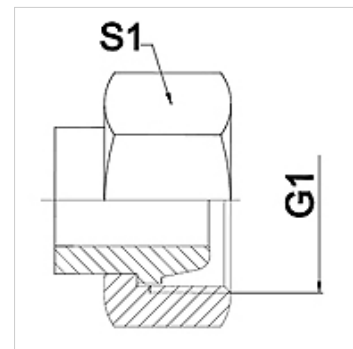

WA AFL VA

Priključni element ... AFL, VA

HANSA FLEX

Karakteristike

Područje primjene	Priključna armatura za metalna crijeva
Priključak 1	metrički navoji matice
Oblik brtve 1	24° vanjski konus
Norma	odgovara protupriključku prema DIN 2353 / DIN EN ISO 8434-1
Kratice	DKL
Oblik izrade	ravno
Serijski	lagana
Materijal	Oplemenjeni čelik

Napomena

Navedene veličine ključeva su orijentacijske vrijednosti!

Napomene uz narudžbu

Ostale izvedbe na zahtjev

Artikli

Naziv	DN	PN (bar)	G1	Serijski	S1 (mm)
WA 004 AFL VA	4	250	M 12 x 1,5	6 L	14,0
WA 006 AFL VA	6	250	M 14 x 1,5	8 L	17,0
WA 008 AFL VA	8	250	M 16 x 1,5	10 L	19,0
WA 010 AFL VA	10	250	M 18 x 1,5	12 L	22,0
WA 013 AFL VA	13	250	M 22 x 1,5	15 L	27,0
WA 016 AFL VA	16	160	M 26 x 1,5	18 L	32,0
WA 020 AFL VA	20	160	M 30 x 2	22 L	36,0
WA 025 AFL VA	25	100	M 36 x 2	28 L	41,0
WA 032 AFL VA	32	100	M 45 x 2	35 L	50,0
WA 040 AFL VA	40	100	M 52 x 2	42 L	60,0