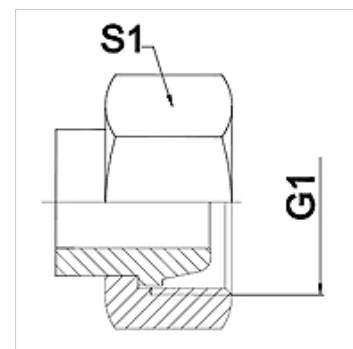

## Karakteristike

Područje primjene	Priključna armatura za metalna crijeva
Priključak 1	metrički navoji matice
Oblik brtve 1	24° vanjski konus
Norma	odgovara protupriključku prema DIN 2353 / DIN EN ISO 8434-1
Kratice	DKL
Oblik izrade	ravno
Serijski	lagana
Materijal	Oplemenjeni čelik

## Napomena

Navedene veličine ključeva su orijentacijske vrijednosti!

## Artikli

Naziv	DN	PN (bar)	G1	Serijski	S1 (mm)
WA 004 AFL VA	4	250	M 12 x 1,5	6 L	14,0
WA 006 AFL VA	6	250	M 14 x 1,5	8 L	17,0
WA 008 AFL VA	8	250	M 16 x 1,5	10 L	19,0
WA 010 AFL VA	10	250	M 18 x 1,5	12 L	22,0
WA 013 AFL VA	13	250	M 22 x 1,5	15 L	27,0
WA 016 AFL VA	16	160	M 26 x 1,5	18 L	32,0
WA 020 AFL VA	20	160	M 30 x 2	22 L	36,0
WA 025 AFL VA	25	100	M 36 x 2	28 L	41,0
WA 032 AFL VA	32	100	M 45 x 2	35 L	50,0
WA 040 AFL VA	40	100	M 52 x 2	42 L	60,0