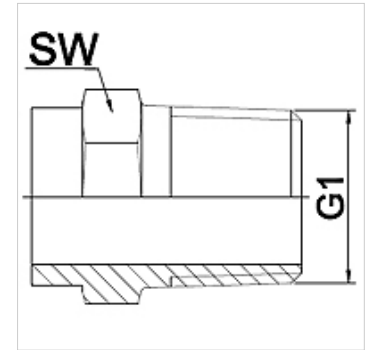

WA HN VA

Priključni element ... HN, VA

HANSA FLEX

Karakteristike

Područje primjene Priključna armatura za metalna crijeva

Priključak 1 colni vanjski navoj, konusni

Oblik brtve 1 brtvljenje navoja

Norma DIN EN 10226 / ISO 7-1

Oblik izrade ravno

Materijal Oplemenjeni čelik

Napomena

Navedene veličine ključeva su orijentacijske vrijednosti!

Napomene uz narudžbu

Ostale izvedbe na zahtjev

Artikli

Naziv	DN	PN (bar)	G1	SW (mm)
WA 006 HN VA	6	50	R 1/4"	19
WA 010 HN VA	10	50	R 3/8"	22
WA 013 HN VA	13	50	R 1/2"	28
WA 020 HN VA	20	50	R 3/4"	32
WA 025 HN VA	25	50	R 1"	42
WA 032 HN VA	32	40	R 1.1/4"	50
WA 040 HN VA	40	40	R 1.1/2"	55
WA 050 HN VA	50	25	R 2"	70
WA 065 HN VA	65	25	R 2.1/2"	85
WA 080 HN VA	80	25	R 3"	100
WA 100 HN VA	100	25	R 4"	130

Varijante proizvoda

WA HN Priključni element ... HN, temper lijev, Temper lijev