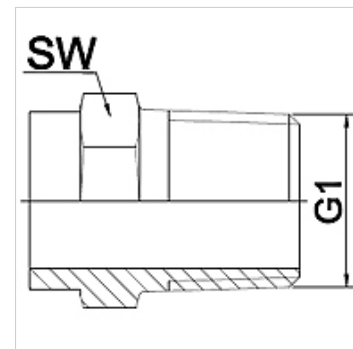

## Karakteristike

**Područje primjene** Priključna armatura za metalna crijeva

**Priključak 1** colni vanjski navoj, konusni

**Oblik brtve 1** brtvljenje navoja

**Norma** DIN EN 10226 / ISO 7-1

**Oblik izrade** ravno

## Napomena

Navedene veličine ključeva su orijentacijske vrijednosti!