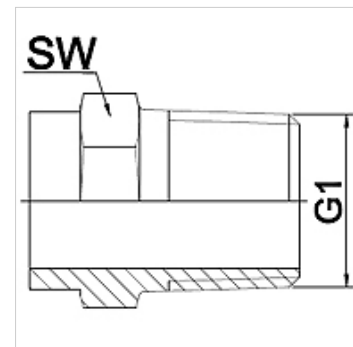

## Karakteristike

**Područje primjene** Priključna armatura za metalna crijeva

**Priključak 1** colni vanjski navoj, konusni

**Oblik brtve 1** brtvljenje navoja

**Norma** DIN EN 10226 / ISO 7-1

**Oblik izrade** ravno

## Napomena

Navedene veličine ključeva su orijentacijske vrijednosti!