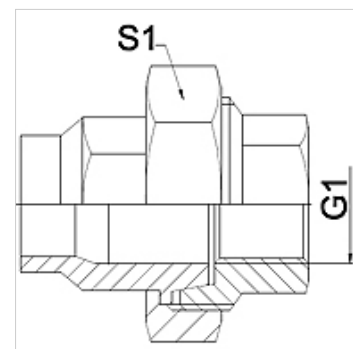

WA VB VA

Priključni element ... VB, VA

HANSA FLEX

Karakteristike

Područje primjene Priključna armatura za metalna crijeva

Priključak 1 colni unutarnji navoj, cilindrični

Oblik brtve 1 konusno brtvljenje

Norma DIN EN 10226 / ISO 7-1

Oblik izrade ravno

Izvedba 3-dijelni vijčani spoj

Materijal Oplemenjeni čelik

Napomena

Navedene veličine ključeva su orijentacijske vrijednosti!

Napomene uz narudžbu

Ostale izvedbe na zahtjev

Artikli

Naziv	DN	PN (bar)	G1	S1 (mm)
WA 004 VB VA	4	50	Rp 1/8"	27,0
WA 006 VB VA	6	50	Rp 1/4"	27,0
WA 010 VB VA	10	50	Rp 3/8"	32,0
WA 013 VB VA	13	50	Rp 1/2"	41,0
WA 020 VB VA	20	50	Rp 3/4"	50,0
WA 025 VB VA	25	50	Rp 1"	55,0
WA 032 VB VA	32	40	Rp 1.1/4"	70,0
WA 040 VB VA	40	40	Rp 1.1/2"	75,0
WA 050 VB VA	50	40	Rp 2"	90,0
WA 065 VB VA	65	25	Rp 2.1/2"	110,0
WA 080 VB VA	80	25	Rp 3"	130,0
WA 100 VB VA	100	25	Rp 4"	130,0