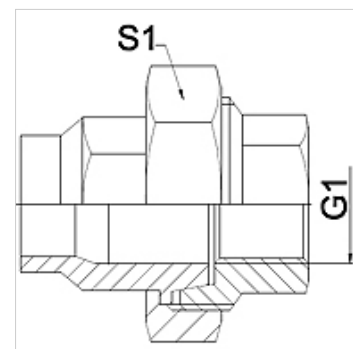

## Karakteristike

**Područje primjene** Priključna armatura za metalna crijeva

**Priključak 1** colni unutarnji navoj, cilindrični

**Oblik brtve 1** konusno brtvljenje

**Norma** DIN EN 10226 / ISO 7-1

**Oblik izrade** ravno

**Izvedba** 3-dijelni vijčani spoj

**Materijal** Oplemenjeni čelik

## Napomena

Navedene veličine ključeva su orijentacijske vrijednosti!

## Artikli

Naziv	DN	PN (bar)	G1	S1 (mm)
WA 004 VB VA	4	50	Rp 1/8"	27,0
WA 006 VB VA	6	50	Rp 1/4"	27,0
WA 010 VB VA	10	50	Rp 3/8"	32,0
WA 013 VB VA	13	50	Rp 1/2"	41,0
WA 020 VB VA	20	50	Rp 3/4"	50,0
WA 025 VB VA	25	50	Rp 1"	55,0
WA 032 VB VA	32	40	Rp 1.1/4"	70,0
WA 040 VB VA	40	40	Rp 1.1/2"	75,0
WA 050 VB VA	50	40	Rp 2"	90,0
WA 065 VB VA	65	25	Rp 2.1/2"	110,0
WA 080 VB VA	80	25	Rp 3"	130,0
WA 100 VB VA	100	25	Rp 4"	130,0