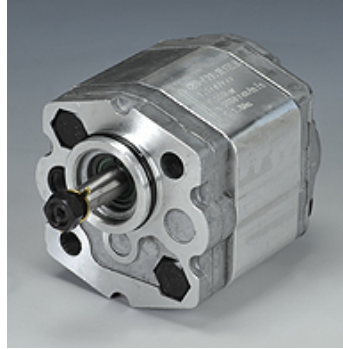

# HK CBD ZLBA

Zupčasta pumpa veličina 1 CBD

**HANSA FLEX**

## Karakteristike

Izvedba	Economy variant Kućiče tip BH (pričvršćenje desno gore, lijevo dolje)
Priključak poklopca na usisnoj strani	G 3/8"
Priključak s prirubnicom na tlačnoj strani	Ø 9,25
Materijal	Kućiče: aluminij Prednja prirubnica, završni poklopac: aluminij

## Opis

Europska standardna pumpa - provrti 40 x 40 – Ø 32 - konus 1:8

## Artikli

Naziv	VFU (cc)	p1 max. (bar)	p2 max. (bar)	p3 max. (bar)	A (mm)	Smjer okretanja	Broj okretaja min. (rpm)	Broj okretaja max. (rpm)	Težina (kg)
HK CBD F211 L1Z LBA	1,1	200	220	250	74	ulijevo	600	6000	0,77
HK CBD F216 L1Z LBA	1,6	200	220	250	76	ulijevo	600	6000	0,80
HK CBD F221 L1Z LBA	2,1	200	220	250	78	ulijevo	600	6000	0,82
HK CBD F227 L1Z LBA	2,7	200	220	250	80	ulijevo	600	6000	0,85
HK CBD F232 L1Z LBA	3,2	200	220	250	82	ulijevo	600	5000	0,87
HK CBD F237 L1Z LBA	3,7	200	220	250	84	ulijevo	600	4500	0,90
HK CBD F242 L1Z LBA	4,2	200	220	250	86	ulijevo	600	4000	0,92
HK CBD F258 L1Z LBA	5,8	160	180	200	92	ulijevo	600	2900	1,00
HK CBD F280 L1Z LBA	8,0	160	180	200	100	ulijevo	600	2100	1,10