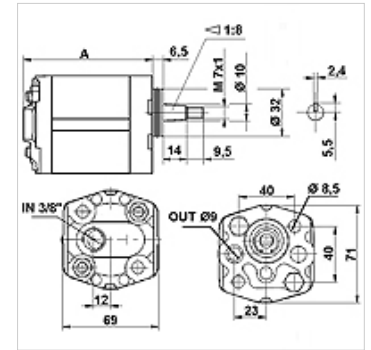

## Karakteristike

Izvedba	Economy variant Kućiče tip BH (pričvršćenje desno gore, lijevo dolje)
Priključak poklopca na usisnoj strani	G 3/8"
Priključak s prirubnicom na tlačnoj strani	Ø 9,25
Materijal	Kućiče: aluminij Prednja prirubnica, završni poklopac: aluminij

## Opis

Europska standardna pumpa - provrti 40 x 40 – Ø 32 - konus 1:8

## Artikli

Naziv	VFU (cc)	p1 max. (bar)	p2 max. (bar)	p3 max. (bar)	A (mm)	Smjer okretanja	Broj okretaja min. (rpm)	Broj okretaja max. (rpm)	Težina (kg)
HK CBD F211 L1Z LBA	1,1	200	220	250	74	ulijevo	600	6000	0,77
HK CBD F216 L1Z LBA	1,6	200	220	250	76	ulijevo	600	6000	0,80
HK CBD F221 L1Z LBA	2,1	200	220	250	78	ulijevo	600	6000	0,82
HK CBD F227 L1Z LBA	2,7	200	220	250	80	ulijevo	600	6000	0,85
HK CBD F232 L1Z LBA	3,2	200	220	250	82	ulijevo	600	5000	0,87
HK CBD F237 L1Z LBA	3,7	200	220	250	84	ulijevo	600	4500	0,90
HK CBD F242 L1Z LBA	4,2	200	220	250	86	ulijevo	600	4000	0,92
HK CBD F258 L1Z LBA	5,8	160	180	200	92	ulijevo	600	2900	1,00
HK CBD F280 L1Z LBA	8,0	160	180	200	100	ulijevo	600	2100	1,10