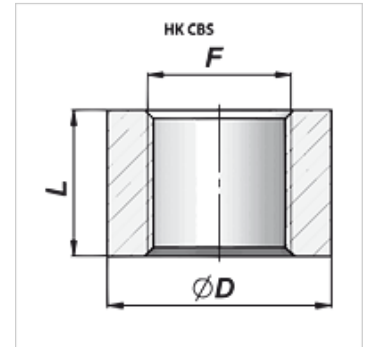

## Artikli

Naziv	F	L (mm)	Ø D (mm)	Težina (kg)
HK CBS 000 1215	M 12x1,5	16	22	0,03
HK CBS 000 1415	M 14x1,5	16	22	0,03
HK CBS 000 1615	M 16x1,5	17	26	0,04
HK CBS 000 1815	M 18x1,5	18	28	0,04
HK CBS 000 2015	M 20x1,5	18	30	0,06
HK CBS 000 2215	M 22x1,5	18	30	0,05
HK CBS 030 0000	G 1/8"	14	20	0,02
HK CBS 040 0000	G 1/4"	16	22	0,03
HK CBS 060 0000	G 3/8"	17	26	0,04
HK CBS 080 0000	G 1/2"	18	30	0,05
HK CBS 120 0000	G 3/4"	20	38	0,11
HK CBS 160 0000	G 1"	25	45	0,15
HK CBS 200 0000	G 1.1/4"	25	55	0,19
HK CBS 240 0000	G 1.1/2"	30	62	0,25
HK CBS NPT 000 0014	NPT 1/4"	15	26	0,03