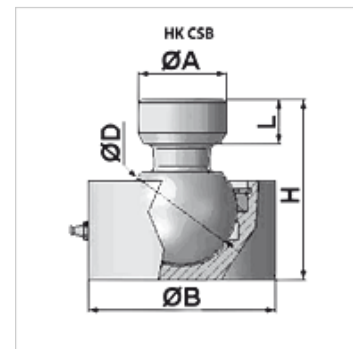

# HK CSB

Kuglasti zglobni priključak

**HANSA FLEX**

## Karakteristike

Materijal Čelik C46

## Artikli

Naziv	Ø A (mm)	Ø B (mm)	Ø D (mm)	H (mm)	L (mm)	Težina (kg)
HK CSB 050 0000	40	85	50	82	20	2,2
HK CSB 060 0000	50	98	60	100	25	3,4
HK CSB 070 0000	60	105	70	115	30	4,8