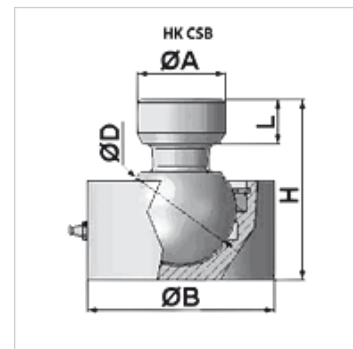

# HK CSB

Kuglasti zglobni priključak

**HANSA FLEX**

## Karakteristike

Materijal Čelik C46

## Artikli

Naziv	Ø A (mm)	Ø B (mm)	Ø D (mm)	H (mm)	L (mm)	Težina (kg)
HK CSB 050 0000	40	85	50	82	20	2,2
HK CSB 060 0000	50	98	60	100	25	3,4
HK CSB 070 0000	60	105	70	115	30	4,8