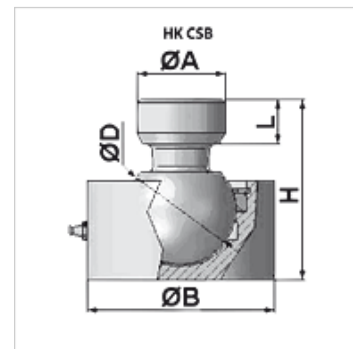

HK CSB

Kuglasti zglobni priključak

HANSA FLEX

Karakteristike

Materijal Čelik C46

Artikli

Naziv	Ø A (mm)	Ø B (mm)	Ø D (mm)	H (mm)	L (mm)	Težina (kg)
HK CSB 050 0000	40	85	50	82	20	2,2
HK CSB 060 0000	50	98	60	100	25	3,4
HK CSB 070 0000	60	105	70	115	30	4,8