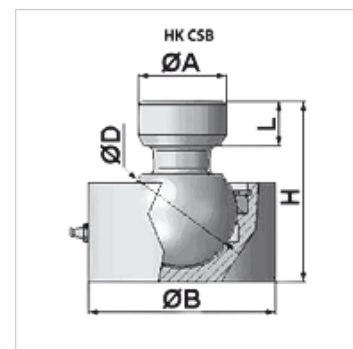

HK CSB

Kuglasti zglobni priključak

HANSA FLEX

Karakteristike

Materijal Čelik C46

Artikli

Naziv	Ø A (mm)	Ø B (mm)	Ø D (mm)	H (mm)	L (mm)	Težina (kg)
HK CSB 050 0000	40	85	50	82	20	2,2
HK CSB 060 0000	50	98	60	100	25	3,4
HK CSB 070 0000	60	105	70	115	30	4,8