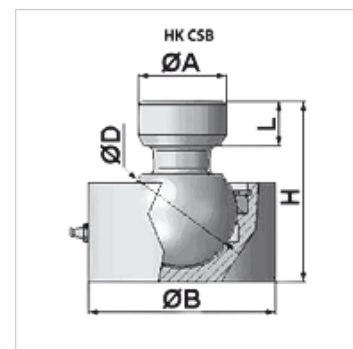

HK CSB

Kuglasti zglobni priključak

Karakteristike

Materijal Čelik C46

Artikli

Naziv	Ø A (mm)	Ø B (mm)	Ø D (mm)	H (mm)	L (mm)	Težina (kg)
HK CSB 050 0000	40	85	50	82	20	2,2
HK CSB 060 0000	50	98	60	100	25	3,4
HK CSB 070 0000	60	105	70	115	30	4,8