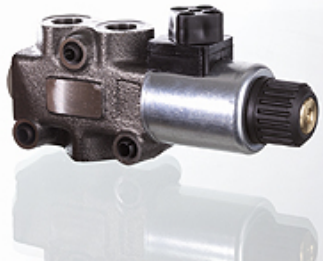

# HK DFE 3

3/2-smjerni magnetni ventil za ugradnju u cjevovod

**HANSA FLEX**

## Karakteristike

<b>Izvedba</b>	s ručnim aktiviranjem u nuždi Brtve NBR
<b>Opseg isporuke</b>	sa svitkom, bez utikača
<b>Radni tlak</b>	maks. 315 bara s priključkom za ulje koje curi / maks. 200 bara bez priključka za ulje koje curi

## Opis

Ovi višesmjerni ventili služe za prebacivanje struje ulja  
Magnetni svitak IP66