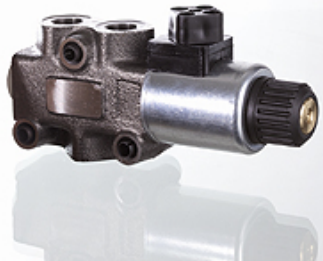

HK DFE 3

3/2-smjerni magnetni ventil za ugradnju u cjevovod

HANSA FLEX

Karakteristike

Izvedba	s ručnim aktiviranjem u nuždi Brtve NBR
Opseg isporuke	sa svitkom, bez utikača
Radni tlak	maks. 315 bara s priključkom za ulje koje curi / maks. 200 bara bez priključka za ulje koje curi

Opis

Ovi višesmjerni ventili služe za prebacivanje struje ulja
Magnetni svitak IP66

Napomene uz narudžbu

drugi naponi upravljanja isporučuju se na zahtjev

Artikli

Naziv	Q max. (L/min)	Upravljački napon	A (mm)	Priključak A-B-P	Priključak za ulje koje curi	B (mm)	C (mm)	D (mm)	Izvedba	Težina (kg)
HK DFE 052 3AW 12DC	60	12 VDC	166,0	G 3/8"	-	42,0	80,0	68,0	bez priključka za ulje koje curi	1,6
HK DFE 052 3AW 24DC	60	24 VDC	166,0	G 3/8"	-	42,0	80,0	68,0	bez priključka za ulje koje curi	1,6
HK DFE 052 3AY 12DC	60	12 VDC	166,0	G 3/8"	G 1/4"	42,0	80,0	68,0	s bočnim priključkom za ulje koje curi	1,6
HK DFE 052 3AY 24DC	60	24 VDC	166,0	G 3/8"	G 1/4"	42,0	80,0	68,0	s bočnim priključkom za ulje koje curi	1,6
HK DFE 100 3AW 12DC	90	12 VDC	213,5	G 1/2"	-	46,5	121,0	74,0	bez priključka za ulje koje curi	2,9
HK DFE 100 3AW 24DC	90	24 VDC	213,5	G 1/2"	-	46,5	121,0	74,0	bez priključka za ulje koje curi	2,9
HK DFE 100 3AY 12DC	90	12 VDC	213,5	G 1/2"	G 1/4"	46,5	121,0	74,0	s bočnim priključkom za ulje koje curi	2,9
HK DFE 100 3AY 24DC	90	24 VDC	213,5	G 1/2"	G 1/4"	46,5	121,0	74,0	s bočnim priključkom za ulje koje curi	2,9
HK DFE 200 3AW 12DC	140	12 VDC	226,0	G 3/4"	-	65,0	107,0	85,0	bez priključka za ulje koje curi	4,2
HK DFE 200 3AW 24DC	140	24 VDC	226,0	G 3/4"	-	65,0	107,0	85,0	bez priključka za ulje koje curi	4,2
HK DFE 200 3AY 12DC	140	12 VDC	226,0	G 3/4"	G 1/4"	65,0	107,0	85,0	s bočnim priključkom za ulje koje curi	4,2
HK DFE 200 3AY 24DC	140	24 VDC	226,0	G 3/4"	G 1/4"	65,0	107,0	85,0	s bočnim priključkom za ulje koje curi	4,2