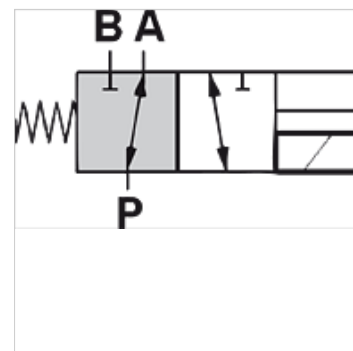

# HK DFE 3

3/2-smjerni magnetni ventil za ugradnju u cjevovod

**HANSA FLEX**

## Karakteristike

<b>Izvedba</b>	s ručnim aktiviranjem u nuždi Brtve NBR
<b>Opseg isporuke</b>	sa svitkom, bez utikača
<b>Radni tlak</b>	maks. 315 bara s priključkom za ulje koje curi / maks. 200 bara bez priključka za ulje koje curi

## Opis

Ovi višesmjerni ventili služe za prebacivanje struje ulja  
Magnetni svitak IP66