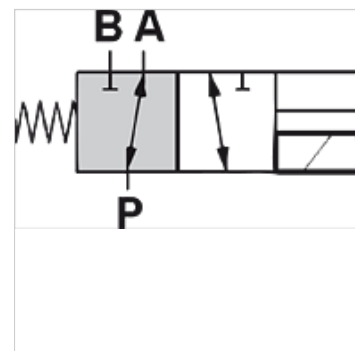

HK DFE 3

3/2-smjerni magnetni ventil za ugradnju u cjevovod

HANSA FLEX

Karakteristike

Izvedba	s ručnim aktiviranjem u nuždi Brtve NBR
Opseg isporuke	sa svitkom, bez utikača
Radni tlak	maks. 315 bara s priključkom za ulje koje curi / maks. 200 bara bez priključka za ulje koje curi

Opis

Ovi višesmjerni ventili služe za prebacivanje struje ulja
Magnetni svitak IP66

Napomene uz narudžbu

drugi naponi upravljanja isporučuju se na zahtjev

Artikli

Naziv	Q max. (L/min)	Upravljački napon	A (mm)	Priključak A-B-P	Priključak za ulje koje curi	B (mm)	C (mm)	D (mm)	Izvedba	Težina (kg)
HK DFE 052 3AW 12DC	60	12 VDC	166,0	G 3/8"	-	42,0	80,0	68,0	bez priključka za ulje koje curi	1,6
HK DFE 052 3AW 24DC	60	24 VDC	166,0	G 3/8"	-	42,0	80,0	68,0	bez priključka za ulje koje curi	1,6
HK DFE 052 3AY 12DC	60	12 VDC	166,0	G 3/8"	G 1/4"	42,0	80,0	68,0	s bočnim priključkom za ulje koje curi	1,6
HK DFE 052 3AY 24DC	60	24 VDC	166,0	G 3/8"	G 1/4"	42,0	80,0	68,0	s bočnim priključkom za ulje koje curi	1,6
HK DFE 100 3AW 12DC	90	12 VDC	213,5	G 1/2"	-	46,5	121,0	74,0	bez priključka za ulje koje curi	2,9
HK DFE 100 3AW 24DC	90	24 VDC	213,5	G 1/2"	-	46,5	121,0	74,0	bez priključka za ulje koje curi	2,9
HK DFE 100 3AY 12DC	90	12 VDC	213,5	G 1/2"	G 1/4"	46,5	121,0	74,0	s bočnim priključkom za ulje koje curi	2,9
HK DFE 100 3AY 24DC	90	24 VDC	213,5	G 1/2"	G 1/4"	46,5	121,0	74,0	s bočnim priključkom za ulje koje curi	2,9
HK DFE 200 3AW 12DC	140	12 VDC	226,0	G 3/4"	-	65,0	107,0	85,0	bez priključka za ulje koje curi	4,2
HK DFE 200 3AW 24DC	140	24 VDC	226,0	G 3/4"	-	65,0	107,0	85,0	bez priključka za ulje koje curi	4,2
HK DFE 200 3AY 12DC	140	12 VDC	226,0	G 3/4"	G 1/4"	65,0	107,0	85,0	s bočnim priključkom za ulje koje curi	4,2
HK DFE 200 3AY 24DC	140	24 VDC	226,0	G 3/4"	G 1/4"	65,0	107,0	85,0	s bočnim priključkom za ulje koje curi	4,2