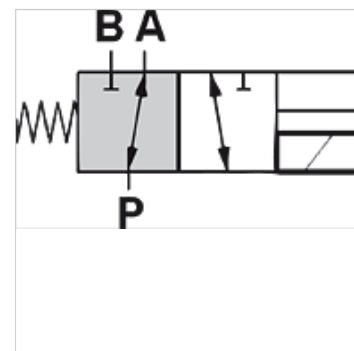

# HK DFE 3

3/2-smjerni magnetni ventil za ugradnju u cjevovod

**HANSA FLEX**

## Karakteristike

<b>Izvedba</b>	s ručnim aktiviranjem u nuždi Brtve NBR
<b>Opseg isporuke</b>	sa svitkom, bez utikača
<b>Radni tlak</b>	maks. 315 bara s priključkom za ulje koje curi / maks. 200 bara bez priključka za ulje koje curi

## Opis

Ovi višesmjerni ventili služe za prebacivanje struje ulja  
Magnetni svitak IP66