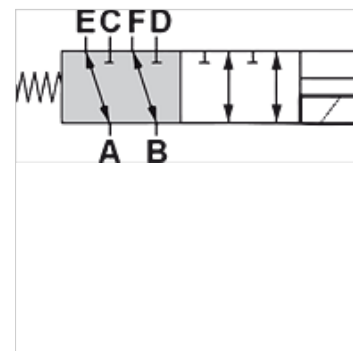

# HK DFE 6

6/2-smjerni magnetni ventil za ugradnju u cjevovod

**HANSA FLEX**

## Karakteristike

<b>Izvedba</b>	s ručnim aktiviranjem u nuždi Brtve NBR
<b>Opseg isporuke</b>	sa svitkom, bez utikača
<b>Radni tlak</b>	maks. 315 bara s priključkom za ulje koje curi / maks. 200 bara bez priključka za ulje koje curi

## Opis

Ovi višesmjerni ventili (skretnice ventila) služe za opskrbu hidrauličnih krugova po izboru  
Magnetni svitak IP66