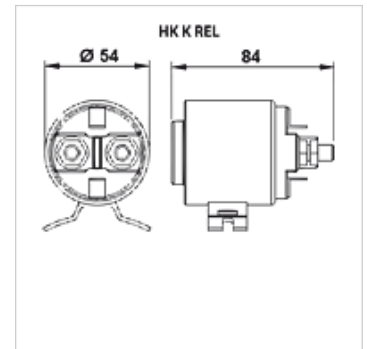

## Artikli

| Naziv     | Napon | Potrošnja struje (nazivna vrijednost)<br>(A) | Potrošnja struje max.<br>(A) | Težina<br>(kg) |
|-----------|-------|--|------------------------------|----------------|
| HK K C    | 12 V  | 150  | 350                          | 0,75           |
| HK K C300 | 12 V  | 300  | 350                          | 1,30           |
| HK K E    | 24 V  | 150  | 350                          | 0,73           |
| HK K F    | 48 V  | 60   | 200                          | 0,71           |