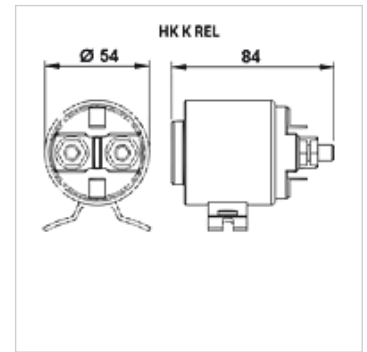

HK K REL

Startni relej za istosmjerni elektromotor

HANSA FLEX

Karakteristike

Izvedba startni relej s magnetskom sklopkom

Opseg isporuke s protumaticom

Artikli

Naziv	Napon	Potrošnja struje (nazivna vrijednost) (A)	Potrošnja struje max. (A)	Težina (kg)
HK K C	12 V	150	350	0,75
HK K C300	12 V	300	350	1,30
HK K E	24 V	150	350	0,73
HK K F	48 V	60	200	0,71