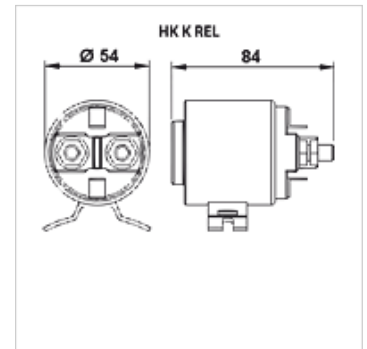

HK K REL

Startni relej za istosmjerni elektromotor

HANSA FLEX

Karakteristike

Izvedba startni relej s magnetskom sklopkom

Opseg isporuke s protumaticom

Artikli

Naziv	Napon	Potrošnja struje (nazivna vrijednost) (A)	Potrošnja struje max. (A)	Težina (kg)
HK K C	12 V	150	350	0,75
HK K C300	12 V	300	350	1,30
HK K E	24 V	150	350	0,73
HK K F	48 V	60	200	0,71