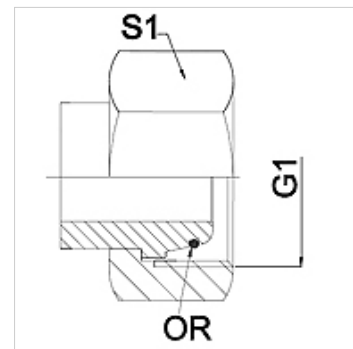

WA AOL VA

Priključni element ... AOL, VA

HANSA FLEX

Karakteristike

Područje primjene Priključna armatura za metalna crijeva

Priključak 1 metrički navoji matice

Oblik brtve 1 24° vanjski konus s O prstenom

Norma DIN 3865
ISO 8434-1

Kratice DKOL

Oblik izrade ravno

Serijska lagana

Materijal Oplemenjeni čelik

Napomena

Navedene veličine ključeva su orijentacijske vrijednosti!

Napomene uz narudžbu

Ostale izvedbe na zahtjev

Artikli

Naziv	DN	PN (bar)	G1	Serijska	S1 (mm)
WA 004 AOL VA	4	250	M 12 x 1,5	6 L	14,0
WA 006 AOL VA	6	250	M 14 x 1,5	8 L	17,0
WA 008 AOL VA	8	250	M 16 x 1,5	10 L	19,0
WA 010 AOL VA	10	250	M 18 x 1,5	12 L	22,0
WA 013 AOL VA	13	250	M 22 x 1,5	15 L	27,0
WA 016 AOL VA	16	160	M 26 x 1,5	18 L	32,0
WA 020 AOL VA	20	160	M 30 x 2	22 L	36,0
WA 025 AOL VA	25	100	M 36 x 2	28 L	41,0
WA 032 AOL VA	32	100	M 45 x 2	35 L	50,0
WA 040 AOL VA	40	100	M 52 x 2	42 L	60,0