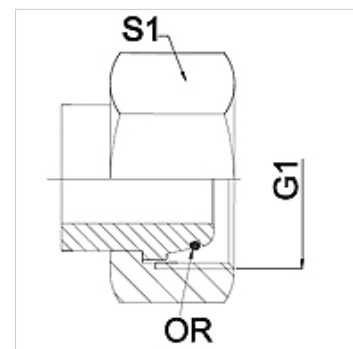

## Karakteristike

**Područje primjene** Priključna armatura za metalna crijeva

**Priključak 1** metrički navoji matice

**Oblik brtve 1** 24° vanjski konus s O prstenom

**Norma** DIN 3865  
ISO 8434-1

**Kratice** DKOL

## Napomena

Navedene veličine ključeva su orijentacijske vrijednosti!

## Artikli

Naziv	DN	PN (bar)	G1	Serijski	S1 (mm)
WA 004 AOL VA	4	250	M 12 x 1,5	6 L	14,0
WA 006 AOL VA	6	250	M 14 x 1,5	8 L	17,0
WA 008 AOL VA	8	250	M 16 x 1,5	10 L	19,0
WA 010 AOL VA	10	250	M 18 x 1,5	12 L	22,0
WA 013 AOL VA	13	250	M 22 x 1,5	15 L	27,0
WA 016 AOL VA	16	160	M 26 x 1,5	18 L	32,0
WA 020 AOL VA	20	160	M 30 x 2	22 L	36,0
WA 025 AOL VA	25	100	M 36 x 2	28 L	41,0
WA 032 AOL VA	32	100	M 45 x 2	35 L	50,0
WA 040 AOL VA	40	100	M 52 x 2	42 L	60,0