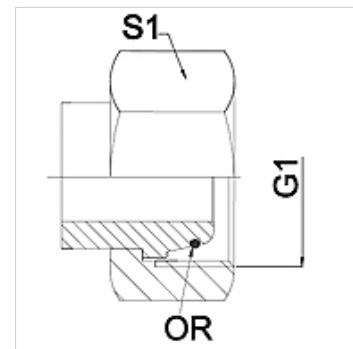

## Karakteristike

**Područje primjene** Priključna armatura za metalna crijeva

**Priključak 1** metrički navoji matice

**Oblik brtve 1** 24° vanjski konus s O prstenom

**Norma** DIN 3865  
ISO 8434-1

**Kratice** DKOL

## Napomena

Navedene veličine ključeva su orijentacijske vrijednosti!

## Artikli

Naziv	DN	PN (bar)	G1	Serijski	S1 (mm)
WA 004 AOL VA	4	250	M 12 x 1,5	6 L	14,0
WA 006 AOL VA	6	250	M 14 x 1,5	8 L	17,0
WA 008 AOL VA	8	250	M 16 x 1,5	10 L	19,0
WA 010 AOL VA	10	250	M 18 x 1,5	12 L	22,0
WA 013 AOL VA	13	250	M 22 x 1,5	15 L	27,0
WA 016 AOL VA	16	160	M 26 x 1,5	18 L	32,0
WA 020 AOL VA	20	160	M 30 x 2	22 L	36,0
WA 025 AOL VA	25	100	M 36 x 2	28 L	41,0
WA 032 AOL VA	32	100	M 45 x 2	35 L	50,0
WA 040 AOL VA	40	100	M 52 x 2	42 L	60,0