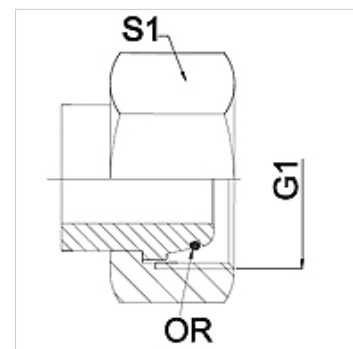

WA AOL VA

Priključni element ... AOL, VA

HANSA FLEX

Karakteristike

Područje primjene Priključna armatura za metalna crijeva

Priključak 1 metrički navoji matice

Oblik brtve 1 24° vanjski konus s O prstenom

Norma DIN 3865
ISO 8434-1

Kratice DKOL

Oblik izrade ravno

Serijska lagana

Materijal Oplemenjeni čelik

Napomena

Navedene veličine ključeva su orijentacijske vrijednosti!

Napomene uz narudžbu

Ostale izvedbe na zahtjev

Artikli

Naziv	DN	PN (bar)	G1	Serijska	S1 (mm)
WA 004 AOL VA	4	250	M 12 x 1,5	6 L	14,0
WA 006 AOL VA	6	250	M 14 x 1,5	8 L	17,0
WA 008 AOL VA	8	250	M 16 x 1,5	10 L	19,0
WA 010 AOL VA	10	250	M 18 x 1,5	12 L	22,0
WA 013 AOL VA	13	250	M 22 x 1,5	15 L	27,0
WA 016 AOL VA	16	160	M 26 x 1,5	18 L	32,0
WA 020 AOL VA	20	160	M 30 x 2	22 L	36,0
WA 025 AOL VA	25	100	M 36 x 2	28 L	41,0
WA 032 AOL VA	32	100	M 45 x 2	35 L	50,0
WA 040 AOL VA	40	100	M 52 x 2	42 L	60,0