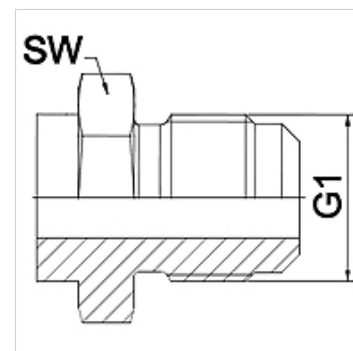

## Karakteristike

**Područje primjene** Priključna armatura za metalna crijeva

**Priključak 1** UN/UNF vanjski navoji

**Oblik brtve 1** 74° vanjski konus

**Norma** SAE J514

**Kratika** AGJ

**Oblik izrade** ravno

## Napomena

Navedene veličine ključeva su orijentacijske vrijednosti!

## Artikli

Naziv	DN	PN (bar)	G1	SW (mm)
WA 006 HJ VA	6	345	7/16" -20 UNF	14
WA 008 HJ VA	8	345	1/2" -20 UNF	14
WA 010 HJ VA	10	345	9/16" - 18 UNF	19
WA 013 HJ VA	13	310	3/4" - 16 UNF	22
WA 016 HJ VA	16	240	7/8" -14 UNF	24
WA 020 HJ VA	20	240	1.1/16" -12 UN	27
WA 025 HJ VA	25	210	1,5/16" -12 UN	36
WA 032 HJ VA	32	170	1,5/8" -12 UN	46
WA 040 HJ VA	40	140	1,7/8" -12 UN	50
WA 050 HJ VA	50	115	2,1/2" -12 UN	65