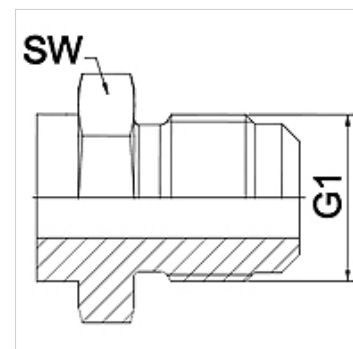

## Karakteristike

**Područje primjene** Priključna armatura za metalna crijeva

**Priključak 1** UN/UNF vanjski navoji

**Oblik brtve 1** 74° vanjski konus

**Norma** SAE J514

**Kratika** AGJ

**Oblik izrade** ravno

## Napomena

Navedene veličine ključeva su orijentacijske vrijednosti!

## Artikli

Naziv	DN	PN (bar)	G1	SW (mm)
WA 006 HJ VA	6	345	7/16" -20 UNF	14
WA 008 HJ VA	8	345	1/2" -20 UNF	14
WA 010 HJ VA	10	345	9/16" - 18 UNF	19
WA 013 HJ VA	13	310	3/4" - 16 UNF	22
WA 016 HJ VA	16	240	7/8" -14 UNF	24
WA 020 HJ VA	20	240	1.1/16" -12 UN	27
WA 025 HJ VA	25	210	1,5/16" -12 UN	36
WA 032 HJ VA	32	170	1,5/8" -12 UN	46
WA 040 HJ VA	40	140	1,7/8" -12 UN	50
WA 050 HJ VA	50	115	2,1/2" -12 UN	65