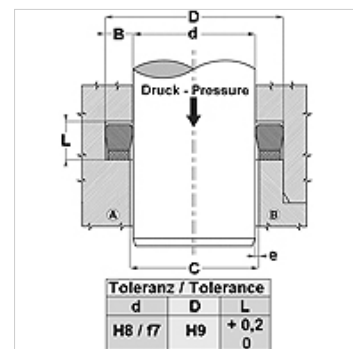

Spaltmaß / Clearance	
Druck / Pressure (bar)	e (mm)
160	< 0,2
250	< 0,1

Opis

brtva koja se ne haba.
vrlo dobra učinkovitost brtvljenja kod niskog tlaka.
jednostavno rješenje.

Napomene uz narudžbu

Obratite nam se kod posebnim pogonskih uvjeta (tekućina, temperatura, tlak ...).
Moguć je i drugi materijal: FPM.

Artikli

Naziv	D (mm)	d (mm)	L (mm)	Utori prema
B 047 019-M	12,00	5,00	6,40	-
B 051 024-M	13,00	6,00	6,40	-
B 059 031-M	15,00	8,00	6,40	-
B 066 039-M	17,00	10,00	6,40	-
B 075 047-M	19,00	12,00	6,40	-
B 086 055-M	22,00	14,00	6,40	-
B 090 059-M	23,00	15,00	6,40	-
B 094 063-1-M	24,00	16,00	6,40	ISO 5597
B 102 070-1-M	26,00	18,00	6,40	ISO 5597
B 110 078-1-M	28,00	20,00	6,40	ISO 5597
B 118 086-1-M	30,00	22,00	6,40	ISO 5597
B 129 098-1-M	33,00	25,00	6,40	ISO 5597
B 141 110-M	36,00	28,00	6,40	-
B 149 118-M	38,00	30,00	6,40	-
B 157 125-1-M	40,00	32,00	6,40	-
B 169 137-M	43,00	35,00	6,40	-
B 1731 41-M	44,00	36,00	6,40	-
B 188 157-M	48,00	40,00	6,40	-
B 196 165-M	50,00	42,00	6,40	-
B 216 177-M	55,00	45,00	8,00	-
B 236 196-M	60,00	50,00	8,00	ISO 5597
B 255 216-1-M	65,00	55,00	8,00	-
B 259 220-M	66,00	56,00	8,00	-
B 275 236-M	70,00	60,00	8,00	-
B 295 248-1-M	75,00	63,00	9,60	-
B 303 255-M	77,00	65,00	9,60	-
B 322 275-1-M	82,00	70,00	9,60	-
B 342 295-M	87,00	75,00	9,60	-
B 362 314-M	92,00	80,00	9,60	-
B 381 334-M	97,00	85,00	9,60	-
B 401 354-M	102,00	90,00	9,60	-
B 452 393-2-M	115,00	100,00	12,00	-
B 492 433-M	125,00	110,00	12,00	-
B 511 452-M	130,00	115,00	12,00	-
B 551 492-M	140,00	125,00	12,00	-
B 629 551-2-M	160,00	140,00	16,00	-
B 669 590-M	170,00	150,00	16,00	-