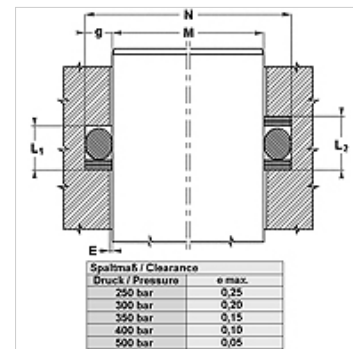

Karakteristike

Izvedba	Potporni prsten
Radni tlak	do 500 bara
Boja	bijela
Temperatura min.	-200 °C
Temperatura max.	260 °C
Mediji	Mineralna ulja HFA, HFB, HFC, HFD, para
Materijal	PTFE

d (Oring)	g	L1	L2	E
1,78	1,55	3,80	5,20	1,40
2,62	2,25	5,00	6,40	1,40
3,52	3,10	6,20	7,60	1,40
5,34	4,70	8,80	10,50	1,70
7,00	6,10	12,00	14,50	2,50

Druck / Pressure	e max.
250 bar	0,25
300 bar	0,20
350 bar	0,15
400 bar	0,10
500 bar	0,05

Artikli

Naziv	M (mm)	N (mm)	OR
BR 6	3,0	6,1	2,90 x 1,78
BR 7	4,0	7,1	3,68 x 1,78
BR 8	4,5	7,6	4,47 x 1,78
BR 9	5,0	8,1	5,28 x 1,78
BR 10	7,0	10,1	6,07 x 1,78
BR 610	7,0	10,1	6,75 x 1,78
BR 11	8,0	11,1	7,65 x 1,78
BR 611	9,0	12,1	8,73 x 1,78
BR 12	9,0	12,1	9,25 x 1,78
BR 13	11,0	14,1	10,82 x 1,78
BR 14	13,0	16,1	12,42 x 1,78
BR 15	14,0	17,1	14,00 x 1,78
BR 16	16,0	19,1	15,60 x 1,78
BR 17	17,0	20,1	17,17 x 1,78
BR 18	19,0	22,1	18,77 x 1,78
BR 19	21,0	24,1	20,35 x 1,78
BR 20	22,0	25,1	23,52 x 1,78
BR 21	24,0	27,1	23,52 x 1,78
BR 22	25,0	28,1	25,12 x 1,78
BR 25	30,0	33,1	29,87 x 1,78
BR 28	35,0	38,1	34,65 x 1,78
BR 110	10,0	14,5	9,19 x 2,62
BR 613	10,0	14,5	9,90 x 2,62
BR 111	11,0	15,5	10,77 x 2,62
BR 614	12,0	16,5	11,91 x 2,62
BR 615	13,0	17,5	13,10 x 2,62
BR 113	14,0	18,5	13,94 x 2,62
BR 616	15,0	19,5	15,08 x 2,62
BR 114	16,0	20,5	15,54 x 2,62
BR 809	16,0	20,5	15,88 x 2,62
BR 115	17,0	21,5	17,12 x 2,62
BR 116	19,0	23,5	18,72 x 2,62
BR 117	20,0	24,5	20,30 x 2,62
BR 812	21,0	25,5	20,64 x 2,62
BR 118	22,0	26,5	21,89 x 2,62
BR 119	24,0	28,5	23,47 x 2,62
BR 120	25,0	29,5	25,07 x 2,62
BR 121	27,0	31,5	26,64 x 2,62
BR 122	28,0	32,5	28,24 x 2,62
BR 123	30,0	34,5	29,82 x 2,62
BR 124	32,0	36,5	31,42 x 2,62
BR 126	35,0	39,5	34,59 x 2,62
BR 127	36,0	40,5	36,17 x 2,62
BR 128	38,0	42,5	37,77 x 2,62
BR 129	40,0	44,5	39,34 x 2,62
BR 130	41,0	45,5	40,94 x 2,62
BR 131	43,0	47,5	42,52 x 2,62
BR 133	46,0	50,5	45,69 x 2,62
BR 134	48,0	52,5	47,29 x 2,62
BR 135	49,0	53,5	48,90 x 2,62