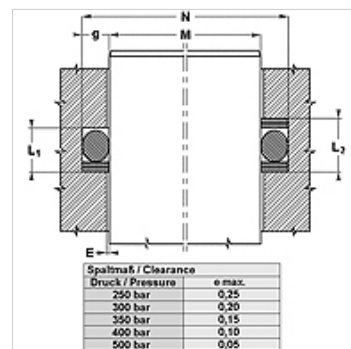

Karakteristike

Izvedba	Potporni prsten
Radni tlak	do 500 bara
Boja	bijela
Temperatura min.	-200 °C
Temperatura max.	260 °C
Mediji	Mineralna ulja HFA, HFB, HFC, HFD, para
Materijal	PTFE

d (Oring)	g	L1	L2	E
1,78	1,55	3,80	5,20	1,40
2,62	2,25	5,00	6,40	1,40
3,52	3,10	6,20	7,60	1,40
5,34	4,70	8,80	10,50	1,70
7,00	6,10	12,00	14,50	2,50

Druck / Pressure	e max.
250 bar	0,25
300 bar	0,20
350 bar	0,15
400 bar	0,10
500 bar	0,05

Artikli

Naziv	M (mm)	N (mm)	OR
BR 6	3,0	6,1	2,90 x 1,78
BR 7	4,0	7,1	3,68 x 1,78
BR 8	4,5	7,6	4,47 x 1,78
BR 9	5,0	8,1	5,28 x 1,78
BR 10	7,0	10,1	6,07 x 1,78
BR 610	7,0	10,1	6,75 x 1,78
BR 11	8,0	11,1	7,65 x 1,78
BR 611	9,0	12,1	8,73 x 1,78
BR 12	9,0	12,1	9,25 x 1,78
BR 13	11,0	14,1	10,82 x 1,78
BR 14	13,0	16,1	12,42 x 1,78
BR 15	14,0	17,1	14,00 x 1,78
BR 16	16,0	19,1	15,60 x 1,78
BR 17	17,0	20,1	17,17 x 1,78
BR 18	19,0	22,1	18,77 x 1,78
BR 19	21,0	24,1	20,35 x 1,78
BR 20	22,0	25,1	23,52 x 1,78
BR 21	24,0	27,1	23,52 x 1,78
BR 22	25,0	28,1	25,12 x 1,78
BR 25	30,0	33,1	29,87 x 1,78
BR 28	35,0	38,1	34,65 x 1,78
BR 110	10,0	14,5	9,19 x 2,62
BR 613	10,0	14,5	9,90 x 2,62
BR 111	11,0	15,5	10,77 x 2,62
BR 614	12,0	16,5	11,91 x 2,62
BR 615	13,0	17,5	13,10 x 2,62
BR 113	14,0	18,5	13,94 x 2,62
BR 616	15,0	19,5	15,08 x 2,62
BR 114	16,0	20,5	15,54 x 2,62
BR 809	16,0	20,5	15,88 x 2,62
BR 115	17,0	21,5	17,12 x 2,62
BR 116	19,0	23,5	18,72 x 2,62
BR 117	20,0	24,5	20,30 x 2,62
BR 812	21,0	25,5	20,64 x 2,62
BR 118	22,0	26,5	21,89 x 2,62
BR 119	24,0	28,5	23,47 x 2,62
BR 120	25,0	29,5	25,07 x 2,62
BR 121	27,0	31,5	26,64 x 2,62
BR 122	28,0	32,5	28,24 x 2,62
BR 123	30,0	34,5	29,82 x 2,62
BR 124	32,0	36,5	31,42 x 2,62
BR 126	35,0	39,5	34,59 x 2,62
BR 127	36,0	40,5	36,17 x 2,62
BR 128	38,0	42,5	37,77 x 2,62
BR 129	40,0	44,5	39,34 x 2,62
BR 130	41,0	45,5	40,94 x 2,62
BR 131	43,0	47,5	42,52 x 2,62
BR 133	46,0	50,5	45,69 x 2,62
BR 134	48,0	52,5	47,29 x 2,62
BR 135	49,0	53,5	48,90 x 2,62