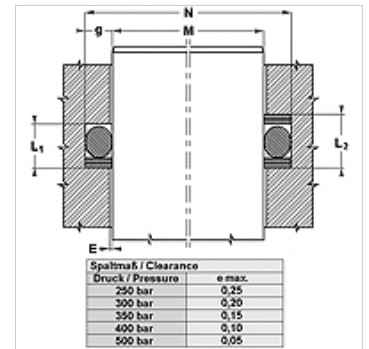

Karakteristike

Izvedba	Potporni prsten
Radni tlak	do 500 bara
Boja	bijela
Temperatura min.	-200 °C
Temperatura max.	260 °C
Mediji	Mineralna ulja HFA, HFB, HFC, HFD, para
Materijal	PTFE

d (Oring)	g	L1	L2	E
1,78	1,55	3,80	5,20	1,40
2,62	2,25	5,00	6,40	1,40
3,52	3,10	6,20	7,60	1,40
5,34	4,70	8,80	10,50	1,70
7,00	6,10	12,00	14,50	2,50

Druck / Pressure	e max.
250 bar	0,25
300 bar	0,20
350 bar	0,15
400 bar	0,10
500 bar	0,05

Artikli

Naziv	M (mm)	N (mm)	OR
BR 6	3,0	6,1	2,90 x 1,78
BR 7	4,0	7,1	3,68 x 1,78
BR 8	4,5	7,6	4,47 x 1,78
BR 9	5,0	8,1	5,28 x 1,78
BR 10	7,0	10,1	6,07 x 1,78
BR 610	7,0	10,1	6,75 x 1,78
BR 11	8,0	11,1	7,65 x 1,78
BR 611	9,0	12,1	8,73 x 1,78
BR 12	9,0	12,1	9,25 x 1,78
BR 13	11,0	14,1	10,82 x 1,78
BR 14	13,0	16,1	12,42 x 1,78
BR 15	14,0	17,1	14,00 x 1,78
BR 16	16,0	19,1	15,60 x 1,78
BR 17	17,0	20,1	17,17 x 1,78
BR 18	19,0	22,1	18,77 x 1,78
BR 19	21,0	24,1	20,35 x 1,78
BR 20	22,0	25,1	23,52 x 1,78
BR 21	24,0	27,1	23,52 x 1,78
BR 22	25,0	28,1	25,12 x 1,78
BR 25	30,0	33,1	29,87 x 1,78
BR 28	35,0	38,1	34,65 x 1,78
BR 110	10,0	14,5	9,19 x 2,62
BR 613	10,0	14,5	9,90 x 2,62
BR 111	11,0	15,5	10,77 x 2,62
BR 614	12,0	16,5	11,91 x 2,62
BR 615	13,0	17,5	13,10 x 2,62
BR 113	14,0	18,5	13,94 x 2,62
BR 616	15,0	19,5	15,08 x 2,62
BR 114	16,0	20,5	15,54 x 2,62
BR 809	16,0	20,5	15,88 x 2,62
BR 115	17,0	21,5	17,12 x 2,62
BR 116	19,0	23,5	18,72 x 2,62
BR 117	20,0	24,5	20,30 x 2,62
BR 812	21,0	25,5	20,64 x 2,62
BR 118	22,0	26,5	21,89 x 2,62
BR 119	24,0	28,5	23,47 x 2,62
BR 120	25,0	29,5	25,07 x 2,62
BR 121	27,0	31,5	26,64 x 2,62
BR 122	28,0	32,5	28,24 x 2,62
BR 123	30,0	34,5	29,82 x 2,62
BR 124	32,0	36,5	31,42 x 2,62
BR 126	35,0	39,5	34,59 x 2,62
BR 127	36,0	40,5	36,17 x 2,62
BR 128	38,0	42,5	37,77 x 2,62
BR 129	40,0	44,5	39,34 x 2,62
BR 130	41,0	45,5	40,94 x 2,62
BR 131	43,0	47,5	42,52 x 2,62
BR 133	46,0	50,5	45,69 x 2,62
BR 134	48,0	52,5	47,29 x 2,62
BR 135	49,0	53,5	48,90 x 2,62