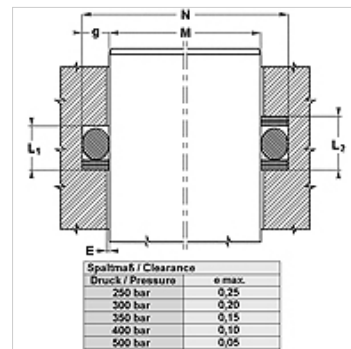

Karakteristike

Izvedba	Potporni prsten
Radni tlak	do 500 bara
Boja	bijela
Temperatura min.	-200 °C
Temperatura max.	260 °C
Mediji	Mineralna ulja HFA, HFB, HFC, HFD, para
Materijal	PTFE

d (Oring)	g	L1	L2	E
1,78	1,55	3,80	5,20	1,40
2,62	2,25	5,00	6,40	1,40
3,52	3,10	6,20	7,60	1,40
5,34	4,70	8,80	10,50	1,70
7,00	6,10	12,00	14,50	2,50

Druck / Pressure	e max.
250 bar	0,25
300 bar	0,20
350 bar	0,15
400 bar	0,10
500 bar	0,05

Artikli

Naziv	M (mm)	N (mm)	OR
BR 6	3,0	6,1	2,90 x 1,78
BR 7	4,0	7,1	3,68 x 1,78
BR 8	4,5	7,6	4,47 x 1,78
BR 9	5,0	8,1	5,28 x 1,78
BR 10	7,0	10,1	6,07 x 1,78
BR 610	7,0	10,1	6,75 x 1,78
BR 11	8,0	11,1	7,65 x 1,78
BR 611	9,0	12,1	8,73 x 1,78
BR 12	9,0	12,1	9,25 x 1,78
BR 13	11,0	14,1	10,82 x 1,78
BR 14	13,0	16,1	12,42 x 1,78
BR 15	14,0	17,1	14,00 x 1,78
BR 16	16,0	19,1	15,60 x 1,78
BR 17	17,0	20,1	17,17 x 1,78
BR 18	19,0	22,1	18,77 x 1,78
BR 19	21,0	24,1	20,35 x 1,78
BR 20	22,0	25,1	23,52 x 1,78
BR 21	24,0	27,1	23,52 x 1,78
BR 22	25,0	28,1	25,12 x 1,78
BR 25	30,0	33,1	29,87 x 1,78
BR 28	35,0	38,1	34,65 x 1,78
BR 110	10,0	14,5	9,19 x 2,62
BR 613	10,0	14,5	9,90 x 2,62
BR 111	11,0	15,5	10,77 x 2,62
BR 614	12,0	16,5	11,91 x 2,62
BR 615	13,0	17,5	13,10 x 2,62
BR 113	14,0	18,5	13,94 x 2,62
BR 616	15,0	19,5	15,08 x 2,62
BR 114	16,0	20,5	15,54 x 2,62
BR 809	16,0	20,5	15,88 x 2,62
BR 115	17,0	21,5	17,12 x 2,62
BR 116	19,0	23,5	18,72 x 2,62
BR 117	20,0	24,5	20,30 x 2,62
BR 812	21,0	25,5	20,64 x 2,62
BR 118	22,0	26,5	21,89 x 2,62
BR 119	24,0	28,5	23,47 x 2,62
BR 120	25,0	29,5	25,07 x 2,62
BR 121	27,0	31,5	26,64 x 2,62
BR 122	28,0	32,5	28,24 x 2,62
BR 123	30,0	34,5	29,82 x 2,62
BR 124	32,0	36,5	31,42 x 2,62
BR 126	35,0	39,5	34,59 x 2,62
BR 127	36,0	40,5	36,17 x 2,62
BR 128	38,0	42,5	37,77 x 2,62
BR 129	40,0	44,5	39,34 x 2,62
BR 130	41,0	45,5	40,94 x 2,62
BR 131	43,0	47,5	42,52 x 2,62
BR 133	46,0	50,5	45,69 x 2,62
BR 134	48,0	52,5	47,29 x 2,62
BR 135	49,0	53,5	48,90 x 2,62