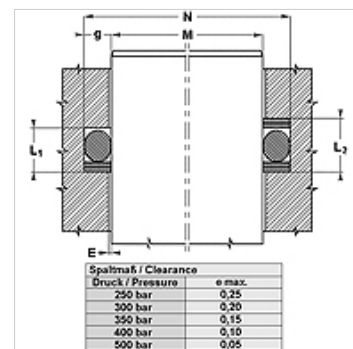

Karakteristike

Izvedba	Potporni prsten
Radni tlak	do 500 bara
Boja	bijela
Temperatura min.	-200 °C
Temperatura max.	260 °C
Mediji	Mineralna ulja HFA, HFB, HFC, HFD, para
Materijal	PTFE

d (Oring)	g	L1	L2	E
1,78	1,55	3,80	5,20	1,40
2,62	2,25	5,00	6,40	1,40
3,52	3,10	6,20	7,60	1,40
5,34	4,70	8,80	10,50	1,70
7,00	6,10	12,00	14,50	2,50

Druck / Pressure	e max.
250 bar	0,25
300 bar	0,20
350 bar	0,15
400 bar	0,10
500 bar	0,05

Artikli

Naziv	M (mm)	N (mm)	OR
BR 6	3,0	6,1	2,90 x 1,78
BR 7	4,0	7,1	3,68 x 1,78
BR 8	4,5	7,6	4,47 x 1,78
BR 9	5,0	8,1	5,28 x 1,78
BR 10	7,0	10,1	6,07 x 1,78
BR 610	7,0	10,1	6,75 x 1,78
BR 11	8,0	11,1	7,65 x 1,78
BR 611	9,0	12,1	8,73 x 1,78
BR 12	9,0	12,1	9,25 x 1,78
BR 13	11,0	14,1	10,82 x 1,78
BR 14	13,0	16,1	12,42 x 1,78
BR 15	14,0	17,1	14,00 x 1,78
BR 16	16,0	19,1	15,60 x 1,78
BR 17	17,0	20,1	17,17 x 1,78
BR 18	19,0	22,1	18,77 x 1,78
BR 19	21,0	24,1	20,35 x 1,78
BR 20	22,0	25,1	23,52 x 1,78
BR 21	24,0	27,1	23,52 x 1,78
BR 22	25,0	28,1	25,12 x 1,78
BR 25	30,0	33,1	29,87 x 1,78
BR 28	35,0	38,1	34,65 x 1,78
BR 110	10,0	14,5	9,19 x 2,62
BR 613	10,0	14,5	9,90 x 2,62
BR 111	11,0	15,5	10,77 x 2,62
BR 614	12,0	16,5	11,91 x 2,62
BR 615	13,0	17,5	13,10 x 2,62
BR 113	14,0	18,5	13,94 x 2,62
BR 616	15,0	19,5	15,08 x 2,62
BR 114	16,0	20,5	15,54 x 2,62
BR 809	16,0	20,5	15,88 x 2,62
BR 115	17,0	21,5	17,12 x 2,62
BR 116	19,0	23,5	18,72 x 2,62
BR 117	20,0	24,5	20,30 x 2,62
BR 812	21,0	25,5	20,64 x 2,62
BR 118	22,0	26,5	21,89 x 2,62
BR 119	24,0	28,5	23,47 x 2,62
BR 120	25,0	29,5	25,07 x 2,62
BR 121	27,0	31,5	26,64 x 2,62
BR 122	28,0	32,5	28,24 x 2,62
BR 123	30,0	34,5	29,82 x 2,62
BR 124	32,0	36,5	31,42 x 2,62
BR 126	35,0	39,5	34,59 x 2,62
BR 127	36,0	40,5	36,17 x 2,62
BR 128	38,0	42,5	37,77 x 2,62
BR 129	40,0	44,5	39,34 x 2,62
BR 130	41,0	45,5	40,94 x 2,62
BR 131	43,0	47,5	42,52 x 2,62
BR 133	46,0	50,5	45,69 x 2,62
BR 134	48,0	52,5	47,29 x 2,62
BR 135	49,0	53,5	48,90 x 2,62