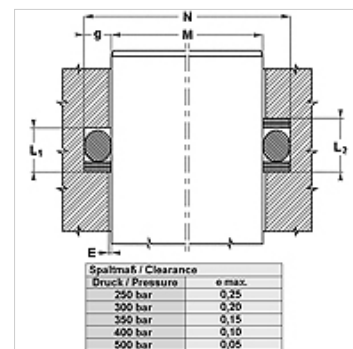

## Karakteristike

Izvedba	Potporni prsten
Radni tlak	do 500 bara
Boja	bijela
Temperatura min.	-200 °C
Temperatura max.	260 °C
Mediji	Mineralna ulja HFA, HFB, HFC, HFD, para
Materijal	PTFE

d (Oring)	g	L1	L2	E
1,78	1,55	3,80	5,20	1,40
2,62	2,25	5,00	6,40	1,40
3,52	3,10	6,20	7,60	1,40
5,34	4,70	8,80	10,50	1,70
7,00	6,10	12,00	14,50	2,50