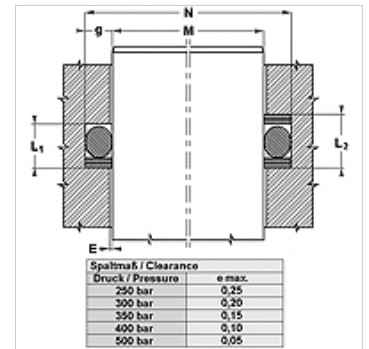

### Karakteristike

Izvedba	Potporni prsten
Radni tlak	do 500 bara
Boja	bijela
Temperatura min.	-200 °C
Temperatura max.	260 °C
Mediji	Mineralna ulja HFA, HFB, HFC, HFD, para
Materijal	PTFE

d (Oring)	g	L1	L2	E
1,78	1,55	3,80	5,20	1,40
2,62	2,25	5,00	6,40	1,40
3,52	3,10	6,20	7,60	1,40
5,34	4,70	8,80	10,50	1,70
7,00	6,10	12,00	14,50	2,50