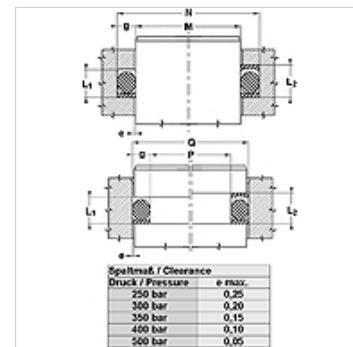

Karakteristike

Izvedba	Potporni prsten
Radni tlak	do 500 bara
Boja	crna
Temperatura min.	-30 °C
Temperatura max.	110 °C
Mediji	Mineralna ulja
Montaža	u zatvorenim ugradnim prostorima
Materijal	NBR 90 Shore A

d(Oring)	g	L1	L2	E	T
1,78	1,35	4,00	5,50	1,14	1,24
2,62	2,18	5,00	6,50	1,14	1,35
3,53	3,00	6,00	7,50	1,02	1,27
5,34	4,65	8,80	10,50	1,42	1,93
7,00	5,99	12,00	14,50	2,44	2,97

Spaltmaß / Clearance	e max.
250 bar	0,25
300 bar	0,20
350 bar	0,15
400 bar	0,10
500 bar	0,05