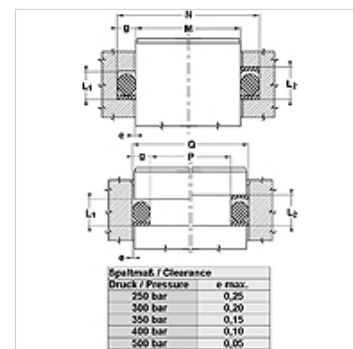

Karakteristike

Izvedba	Potporni prsten
Radni tlak	do 500 bara
Boja	crna
Temperatura min.	-30 °C
Temperatura max.	110 °C
Mediji	Mineralna ulja
Montaža	u zatvorenim ugradnim prostorima
Materijal	NBR 90 Shore A

d(Oring)	g	L1	L2	E	T
1,78	1,35	4,00	5,50	1,14	1,24
2,62	2,18	5,00	6,50	1,14	1,35
3,53	3,00	6,00	7,50	1,02	1,27
5,34	4,65	8,80	10,50	1,42	1,93
7,00	5,99	12,00	14,50	2,44	2,97

Napomena

Zazor:
 tlak= 250 bar / e maks.= 0,25
 Tlak= 300 bar / e maks.= 0,20
 tlak= 350 bar / e maks.= 0,15
 tlak= 400 bar / e maks.= 0,10
 tlak= 500 bar / e maks.= 0,05

Opis

jednostavno rješenje.
 prstene ne treba rezati
 Jeftino rješenje.

Artikli

Naziv	Ø d (mm)	Ø D (mm)	OR
BU 4	2,44	5,14	1,78 x 1,78
BU 5	3,23	5,93	2,57 x 1,78
BU 6	3,56	6,26	2,90 x 1,78
BU 7	4,34	7,04	3,68 x 1,78
BU 8	5,13	7,83	4,47 x 1,78
BU 9	5,94	8,64	5,28 x 1,78
BU 10	6,73	9,43	6,07 x 1,78
BU 11	8,31	11,01	7,65 x 1,78
BU 12	9,91	12,61	9,25 x 1,78
BU 13	11,56	14,26	10,82 x 1,78
BU 14	13,16	15,86	12,42 x 1,78
BU 15	14,73	17,43	14,00 x 1,78
BU 16	16,33	19,03	15,60 x 1,78
BU 17	17,91	20,61	17,17 x 1,78
BU 18	19,51	22,21	18,77 x 1,78
BU 19	21,08	23,78	20,35 x 1,78
BU 20	22,68	25,38	21,95 x 1,78
BU 21	24,26	26,96	23,52 x 1,78
BU 22	25,86	28,56	25,12 x 1,78
BU 23	27,43	30,13	26,70 x 1,78
BU 24	29,03	31,73	28,30 x 1,78
BU 25	30,61	33,31	29,87 x 1,78
BU 26	32,21	34,91	31,47 x 1,78
BU 27	33,78	36,48	33,05 x 1,78
BU 28	35,38	38,08	34,65 x 1,78
BU 29	38,56	41,26	37,82 x 1,78
BU 30	41,73	44,43	41,00 x 1,78
BU 31	44,91	47,61	44,17 x 1,78
BU 32	48,08	50,78	47,35 x 1,78
BU 33	51,26	53,96	50,52 x 1,78
BU 34	54,43	57,13	53,70 x 1,78
BU 35	57,61	60,31	56,87 x 1,78
BU 36	60,78	63,48	60,05 x 1,78
BU 37	63,96	66,66	63,22 x 1,78
BU 38	67,13	69,83	66,40 x 1,78