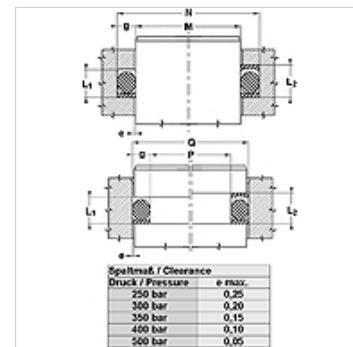

Karakteristike

Izvedba	Potporni prsten
Radni tlak	do 500 bara
Boja	crna
Temperatura min.	-30 °C
Temperatura max.	110 °C
Mediji	Mineralna ulja
Montaža	u zatvorenim ugradnim prostorima
Materijal	NBR 90 Shore A

d(Oring)	g	L1	L2	E	T
1,78	1,35	4,00	5,50	1,14	1,24
2,62	2,18	5,00	6,50	1,14	1,35
3,53	3,00	6,00	7,50	1,02	1,27
5,34	4,65	8,80	10,50	1,42	1,93
7,00	5,99	12,00	14,50	2,44	2,97

Napomena

Zazor:

tlak= 250 bar / e maks.= 0,25