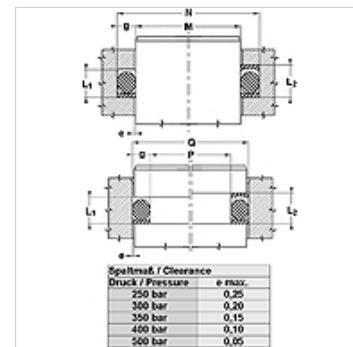

## Karakteristike

Izvedba	Potporni prsten
Radni tlak	do 500 bara
Boja	crna
Temperatura min.	-30 °C
Temperatura max.	110 °C
Mediji	Mineralna ulja
Montaža	u zatvorenim ugradnim prostorima
Materijal	NBR 90 Shore A

d(Oring)	g	L1	L2	E	T
1,78	1,35	4,00	5,50	1,14	1,24
2,62	2,18	5,00	6,50	1,14	1,35
3,53	3,00	6,00	7,50	1,02	1,27
5,34	4,65	8,80	10,50	1,42	1,93
7,00	5,99	12,00	14,50	2,44	2,97