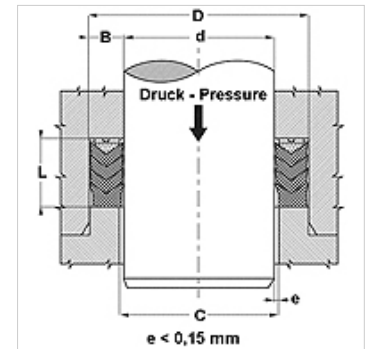

## Karakteristike

Izvedba	Pokrivna manšeta
Radni tlak	do 400 bara
Brzina klizanja max.	0,5 m/s
Temperatura min.	-30 °C
Temperatura max.	110 °C
Mediji	Mineralna ulja Emulzije vode
Montaža	u otvorenim utorima
Materijal	(1) Pokrivna manšeta: 1 x NBR, + 2 x NBR ojačan tkaninom (2) Potporni prsten: Acetal smola / PTBR (3) Tlačni prsten: NBR ojačan čvrstom tkaninom
Primjena	Hidraulika

Toleranz / Tolerance		
d	D	L
H8/f7	H9	d < 200 : Lj +1,0/+1,5 d > 200 : Lj +1,5/+2,0