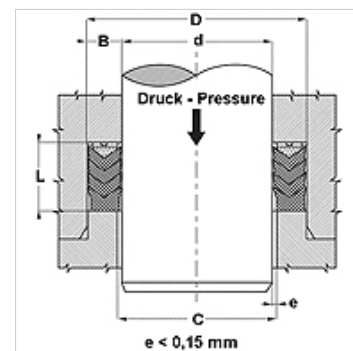

## Karakteristike

Izvedba	Pokrivna manšeta
Radni tlak	do 400 bara
Brzina klizanja max.	0,5 m/s
Temperatura min.	-30 °C
Temperatura max.	110 °C
Mediji	Mineralna ulja Emulzije vode
Montaža	u otvorenim utorima
Materijal	(1) Pokrivna manšeta: 1 x NBR, + 2 x NBR ojačan tkaninom (2) Potporni prsten: Acetal smola / PTBR (3) Tlačni prsten: NBR ojačan čvrstom tkaninom
Primjena	Hidraulika

Toleranz / Tolerance		
d	D	L
H8/f7	H9	d < 200 : Lj +1,0/+1,5 d > 200 : Lj +1,5/+2,0