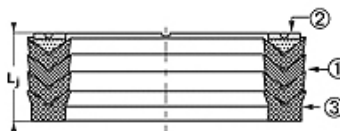

Karakteristike

Izvedba	Pokrivna manšeta
Radni tlak	do 400 bara
Brzina klizanja max.	0,5 m/s
Temperatura min.	-30 °C
Temperatura max.	110 °C
Mediji	Mineralna ulja Emulzije vode
Montaža	u otvorenim utorima
Materijal	(1) Pokrivna manšeta: 1 x NBR, + 2 x NBR ojačan tkaninom (2) Potporni prsten: Acetal smola / PTBR (3) Tlačni prsten: NBR ojačan čvrstom tkaninom
Primjena	Hidraulika