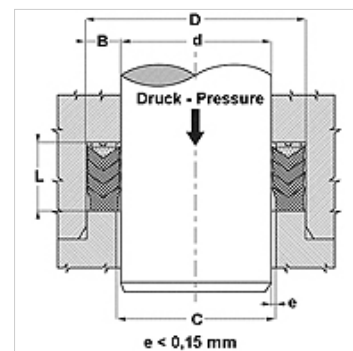

## Karakteristike

Izvedba	Pokrivna manšeta
Radni tlak	do 400 bara
Brzina klizanja max.	0,5 m/s
Temperatura min.	-30 °C
Temperatura max.	110 °C
Mediji	Mineralna ulja Emulzije vode
Montaža	u otvorenim utorima
Materijal	(1) Pokrivna manšeta: 1 x NBR, + 2 x NBR ojačan tkaninom (2) Potporni prsten: Acetal smola / PTBR (3) Tlačni prsten: NBR ojačan čvrstom tkaninom
Primjena	Hidraulika

Toleranz / Tolerance		
d	D	L
H8/f7	H9	d < 200 : Lj +1,0/+1,5 d > 200 : Lj +1,5/+2,0