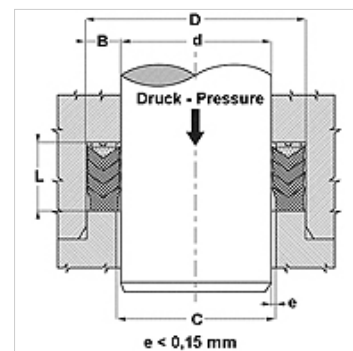

Karakteristike

Izvedba	Pokrivna manšeta
Radni tlak	do 400 bara
Brzina klizanja max.	0,5 m/s
Temperatura min.	-30 °C
Temperatura max.	110 °C
Mediji	Mineralna ulja Emulzije vode
Montaža	u otvorenim utorima
Materijal	(1) Pokrivna manšeta: 1 x NBR, + 2 x NBR ojačan tkaninom (2) Potporni prsten: Acetal smola / PTBR (3) Tlačni prsten: NBR ojačan čvrstom tkaninom
Primjena	Hidraulika

Toleranz / Tolerance		
d	D	L
H8/f7	H9	d < 200 : Lj +1,0/+1,5 d > 200 : Lj +1,5/+2,0

Opis

visoko otpornost na temperaturu.
za teške radne uvjete kao što su tlačni udarci.
jake vibracije, loše površine.

Napomene uz narudžbu