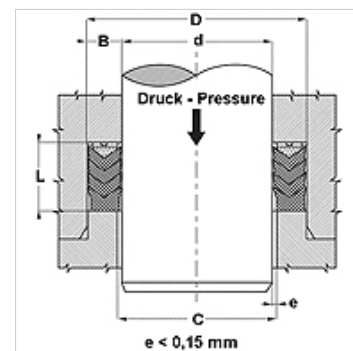

Karakteristike

Izvedba	Pokrivna manšeta
Radni tlak	do 400 bara
Brzina klizanja max.	0,5 m/s
Temperatura min.	-30 °C
Temperatura max.	110 °C
Mediji	Mineralna ulja Emulzije vode
Montaža	u otvorenim utorima
Materijal	(1) Pokrivna manšeta: 1 x NBR, + 2 x NBR ojačan tkaninom (2) Potporni prsten: Acetal smola / PTBR (3) Tlačni prsten: NBR ojačan čvrstom tkaninom
Primjena	Hidraulika

Toleranz / Tolerance		
d	D	L
H8/f7	H9	d < 200 : Lj +1,0/+1,5 d > 200 : Lj +1,5/+2,0

Opis

visoko otpornost na temperaturu.
za teške radne uvjete kao što su tlačni udarci.
jake vibracije, loše površine.

Napomene uz narudžbu