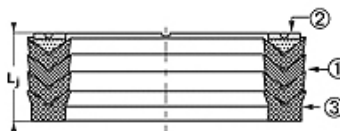

## Karakteristike

Izvedba	Pokrivna manšeta
Radni tlak	do 400 bara
Brzina klizanja max.	0,5 m/s
Temperatura min.	-30 °C
Temperatura max.	110 °C
Mediji	Mineralna ulja Emulzije vode
Montaža	u otvorenim utorima
Materijal	(1) Pokrivna manšeta: 1 x NBR, + 2 x NBR ojačan tkaninom (2) Potporni prsten: Acetal smola / PTBR (3) Tlačni prsten: NBR ojačan čvrstom tkaninom
Primjena	Hidraulika

Toleranz / Tolerance		
d	D	L
H8/f7	H9	d < 200 : Lj +1,0/+1,5 d > 200 : Lj +1,5/+2,0