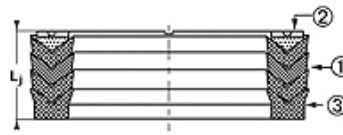

Karakteristike

Izvedba	Pokrivna manšeta
Radni tlak	do 400 bara
Brzina klizanja max.	0,5 m/s
Temperatura min.	-30 °C
Temperatura max.	110 °C
Mediji	Mineralna ulja Emulzije vode
Montaža	u otvorenim utorima
Materijal	(1) Pokrivna manšeta: 1 x NBR, + 2 x NBR ojačan tkaninom (2) Potporni prsten: Acetal smola / PTBR (3) Tlačni prsten: NBR ojačan čvrstom tkaninom
Primjena	Hidraulika