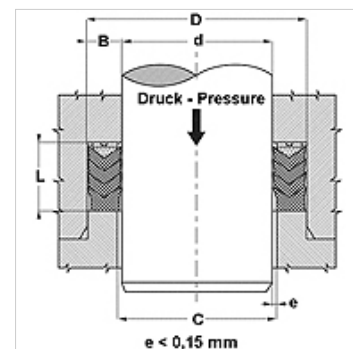

## Karakteristike

<b>Izvedba</b>	Pokrivna manšeta
<b>Radni tlak</b>	do 400 bara
<b>Brzina klizanja max.</b>	0,5 m/s
<b>Temperatura min.</b>	-30 °C
<b>Temperatura max.</b>	110 °C
<b>Mediji</b>	Mineralna ulja Emulzije vode
<b>Montaža</b>	u otvorenim utorima
<b>Materijal</b>	(1) Pokrivna manšeta: 1 x NBR, + 2 x NBR ojačan tkaninom (2) Potporni prsten: Acetal smola / PTBR (3) Tlačni prsten: NBR ojačan čvrstom tkaninom
<b>Primjena</b>	Hidraulika

Toleranz / Tolerance		
d	D	L
H8/f7	H9	d < 200 : Lj +1,0/+1,5 d > 200 : Lj +1,5/+2,0