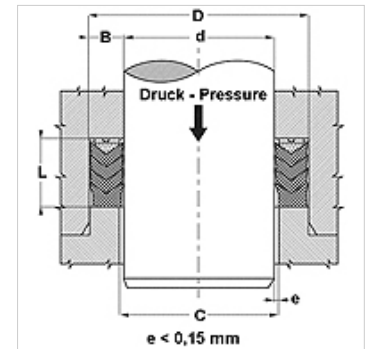

Karakteristike

Izvedba	Pokrivna manšeta
Radni tlak	do 400 bara
Brzina klizanja max.	0,5 m/s
Temperatura min.	-30 °C
Temperatura max.	110 °C
Mediji	Mineralna ulja Emulzije vode
Montaža	u otvorenim utorima
Materijal	(1) Pokrivna manšeta: 1 x NBR, + 2 x NBR ojačan tkaninom (2) Potporni prsten: Acetal smola / PTBR (3) Tlačni prsten: NBR ojačan čvrstom tkaninom
Primjena	Hidraulika

Toleranz / Tolerance		
d	D	L
H8/f7	H9	d < 200 : Lj +1,0/+1,5 d > 200 : Lj +1,5/+2,0

Opis

visoko otpornost na temperaturu.
za teške radne uvjete kao što su tlačni udarci.
jake vibracije, loše površine.

Napomene uz narudžbu