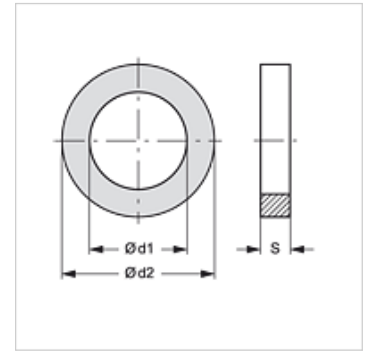

CR (1,0 mm)

Bakreni brtveni prsten, jačina 1 mm

HANSA FLEX

Karakteristike

Izvedba	Brtveni prsten
Temperatura min.	-50 °C
Temperatura max.	300 °C
Materijal	Bakar

Artikli

Naziv	d1 (mm)	d2 (mm)	S (mm)
CR 4-8-1	4,00	8,00	1,00
CR 5-7.5-1	5,00	7,50	1,00
CR 5-8-1	5,00	8,00	1,00
CR 5-9-1	5,00	9,00	1,00
CR 5-10-1	5,00	10,00	1,00
CR 5.5-8-1	5,50	8,00	1,00
CR 6-10-1	6,00	10,00	1,00
CR 6-12-1	6,00	12,00	1,00
CR 6.5-9.5-1	6,50	9,50	1,00
CR 6.5-11-1	6,50	11,00	1,00
CR 8-11.5-1	8,00	11,50	1,00
CR 8-12-1	8,00	12,00	1,00
CR 8-13-1	8,00	13,00	1,00
CR 8-14-1	8,00	14,00	1,00
CR 8-15-1	8,00	15,00	1,00
CR 9-13-1	9,00	13,00	1,00
CR 9-14-1	9,00	14,00	1,00
CR 10-13-1	10,00	13,00	1,00
CR 10-13.5-1	10,00	13,50	1,00
CR 10-14-1	10,00	14,00	1,00
CR 10-15-1	10,00	15,00	1,00
CR 10-16-1	10,00	16,00	1,00
CR 10-17-1	10,00	17,00	1,00
CR 10-18-1	10,00	18,00	1,00
CR 10-20-1	10,00	20,00	1,00
CR 11-17-1	11,00	17,00	1,00
CR 11-20-1	11,00	20,00	1,00
CR 12-15.5-1	12,00	15,50	1,00
CR 12-16-1	12,00	16,00	1,00
CR 12-17-1	12,00	17,00	1,00
CR 12-18-1	12,00	18,00	1,00
CR 12-20-1	12,00	20,00	1,00
CR 13-17-1	13,00	17,00	1,00
CR 13-18-1	13,00	18,00	1,00
CR 13-19-1	13,00	19,00	1,00
CR 13-20-1	13,00	20,00	1,00
CR 14-18-1	14,00	18,00	1,00
CR 14-20-1	14,00	20,00	1,00
CR 14-24-1	14,00	24,00	1,00
CR 15-20-1	15,00	20,00	1,00
CR 16.5-24-1	16,50	24,00	1,00
CR 16-20-1	16,00	20,00	1,00
CR 16-22-1	16,00	22,00	1,00
CR 17-21-1	17,00	21,00	1,00
CR 17-22-1	17,00	22,00	1,00
CR 17-23-1	17,00	23,00	1,00
CR 18-22-1	18,00	22,00	1,00
CR 18-24-1	18,00	24,00	1,00
CR 20-24-1	20,00	24,00	1,00
CR 20-26-1	20,00	26,00	1,00

Usprkos pažljivoj provjeri ne mogu se isključiti pogreške i zbog toga ne preuzimamo odgovornost za sadržane podatke.

24.04.2026

HANSA-FLEX AG

www.hansa-flex.com

1

CR (1,0 mm)

Bakreni brtveni prsten, jačina 1 mm