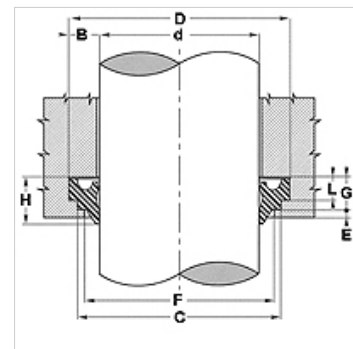

DSR U

Dvostruki strugač, DSR-U

HANSA FLEX

Karakteristike

Izvedba	Strugač
Brzina klizanja max.	0,5 m/s
Temperatura min.	-30 °C
Temperatura max.	110 °C
Mediji	Mineralna ulja Emulzije vode
Montaža	Strugač oblikovati u obliku bubrega i utisnuti u prihvatni utor
Primjena	Hidraulika
Materijal	NBR

Toleranz / Tolerance					
d	D	L	C	F	G
h11	H11	+0,20 0	H10	H11	+0,20 0

Opis

jednostavna montaža

Artikli

Naziv	D (mm)	d (mm)	L (mm)	C (mm)	F (mm)	G (mm)	E (mm)	H (mm)
DSR 10-U	18	10	4,0	16	13,5	6,0	2	8
DSR 12-U	20	12	4,0	18	15,5	6,0	2	8
DSR 14-U	22	14	4,0	20	17,5	6,0	2	8
DSR 15-U	23	15	4,0	21	18,5	6,0	2	8
DSR 16-U	24	16	4,0	22	19,5	6,0	2	8
DSR 18-U	26	18	4,0	24	21,5	6,0	2	8
DSR 20-U	28	20	4,0	26	23,5	6,0	2	8
DSR 22-U	30	22	4,0	28	25,5	6,0	2	8
DSR 24-U	32	24	4,0	30	27,5	6,0	2	8
DSR 25-U	33	25	4,0	31	28,5	6,0	2	8
DSR 28-U	36	28	4,0	34	31,5	6,0	2	8
DSR 30-U	38	30	4,0	36	33,5	6,0	2	8
DSR 32-U	40	32	4,0	38	35,5	6,0	2	8
DSR 35-U	43	35	4,0	41	38,5	6,0	2	8
DSR 36-U	44	36	4,0	42	39,5	6,0	2	8
DSR 37-U	45	37	4,0	43	40,5	6,0	2	8
DSR 38-U	46	38	4,0	44	41,5	6,0	2	8
DSR 40-U	48	40	4,0	46	43,5	6,0	2	8
DSR 42-U	50	42	4,0	48	45,5	6,0	2	8
DSR 45-U	53	45	4,0	51	48,5	6,0	2	8
DSR 46-U	54	46	4,0	52	49,5	6,0	2	8
DSR 48-U	56	48	4,0	54	51,5	6,0	2	8
DSR 50-U	58	50	4,0	56	53,5	6,0	2	8
DSR 55-U	63	55	4,0	61	58,5	6,0	2	8
DSR 56-U	64	56	4,0	62	59,5	6,0	2	8
DSR 60-U	68	60	4,0	66	63,5	6,0	2	8
DSR 63-U	71	63	4,0	69	66,5	6,0	2	8
DSR 65-U	73	65	4,0	71	68,5	6,0	2	8
DSR 70-U	78	70	4,0	76	73,5	6,0	2	8
DSR 75-U	83	75	4,0	81	78,5	6,0	2	8
DSR 80-U	88	80	4,0	86	83,5	6,0	2	8
DSR 85-U	93	85	4,0	91	88,5	6,0	2	8
DSR 90-U	98	90	4,0	96	93,5	6,0	2	8
DSR 100-U	108	100	4,0	106	103,5	6,0	2	8
DSR 110-U	122	110	5,5	119	115,0	8,2	3	11
DSR 125-U	137	125	5,5	134	130,0	8,2	3	11
DSR 130-U	142	130	5,5	139	135,0	8,2	3	11
DSR 140-U	152	140	5,5	149	145,0	8,2	3	11
DSR 145-U	157	145	5,5	154	150,0	8,2	3	11
DSR 150-U	162	150	5,5	159	155,0	8,2	3	11
DSR 160-U	172	160	5,5	169	165,0	8,2	3	11
DSR 200-U	212	200	5,5	209	205,0	8,2	3	11
DSR 220-U	235	220	6,5	231	227,0	9,5	3	13
DSR 360-U	375	360	6,5	371	367,0	9,5	3	13