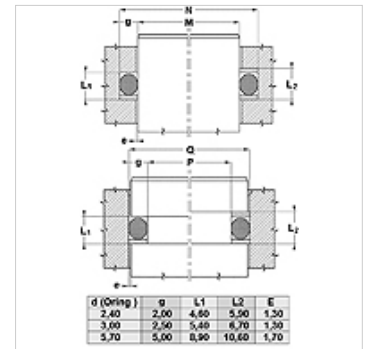

Spaltmaß / Clearance	
Druck / Pressure	e max.
250 bar	0,25
300 bar	0,20
350 bar	0,15
400 bar	0,10
500 bar	0,05

Napomena

Zazor:

- tlak= 250 bar / e maks.= 0,25
- Tlak= 300 bar / e maks.= 0,20
- tlak= 350 bar / e maks.= 0,15
- tlak= 400 bar / e maks.= 0,10
- tlak= 500 bar / e maks.= 0,05

Opis

- jednostavna montaža
- prstene ne treba rezati
- Jeftino rješenje.

Artikli

Naziv	M (mm)	N (mm)	e (mm)	OR
MBK 4 8	4,0	8,0	1,3	3,30 x 2,40
MBK 6 10	6,0	10,0	1,3	5,30 x 2,40
MBK 7 11	7,0	11,0	1,3	6,30 x 2,40
MBK 10 14	10,0	14,0	1,3	9,30 x 2,30
MBK 11 15	11,0	15,0	1,3	10,30 x 2,40
MBK 12 16	12,0	16,0	1,3	11,30 x 2,30
MBK 13 17	13,0	17,0	1,3	12,30 x 2,40
MBK 14 18	14,0	18,0	1,3	13,30 x 2,40
MBK 15 19	15,0	19,0	1,3	14,30 x 2,40
MBK 16 20	16,0	20,0	1,3	15,30 x 2,40
MBK 17 21	17,0	21,0	1,3	16,30 x 2,40
MBK 18 22	18,0	22,0	1,3	17,30 x 2,40
MBK 20 25	20,0	25,0	1,3	19,20 x 3,00
MBK 23 28	23,0	28,0	1,3	22,20 x 3,00
MBK 25 30	25,0	30,0	1,3	24,20 x 3,00
MBK 27 32	27,0	32,0	1,3	26,20 x 3,00
MBK 30 35	30,0	35,0	1,3	29,20 x 3,00
MBK 35 40	35,0	40,0	1,3	34,20 x 3,00
MBK 40 45	40,0	45,0	1,3	39,20 x 3,00
MBK 40 50	40,0	50,0	1,7	39,20 x 5,70
MBK 45 50	45,0	50,0	1,3	44,20 x 3,00
MBK 45 55	45,0	55,0	1,7	44,20 x 5,70
MBK 50 55	50,0	55,0	1,3	49,50 x 3,00
MBK 50 60	50,0	60,0	1,7	49,20 x 5,70
MBK 53 63	53,0	63,0	1,7	52,20 x 5,70
MBK 55 65	55,0	65,0	1,7	54,20 x 5,70
MBK 55 60	55,0	60,0	1,3	54,50 x 3,00
MBK 58 63	58,0	63,0	1,3	57,20 x 3,00
MBK 60 65	60,0	65,0	1,3	59,50 x 3,00
MBK 60 67	60,0	67,0	1,5	39,20 x 5,70
MBK 60 70	60,0	70,0	1,7	59,20 x 5,70
MBK 63 68	63,0	68,0	1,3	62,20 x 3,00
MBK 65 70	65,0	70,0	1,3	64,50 x 3,00
MBK 65 75	65,0	75,0	1,7	64,20 x 5,70
MBK 69 74	69,0	74,0	1,3	69,00 x 3,00