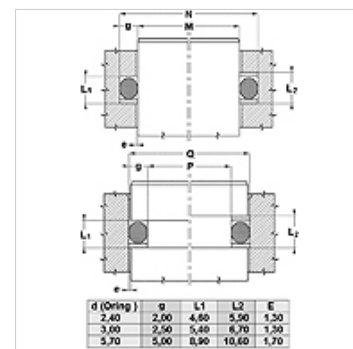

## Karakteristike

Izvedba	Potporni prsten
Radni tlak	do 500 bara
Temperatura min.	-50 °C
Temperatura max.	130 °C
Mediji	Mineralna ulja HFA, HFB
Montaža	u zatvorenim ugradnim prostorima
Materijal	PBTB (poliester 55 Shore D)

Spaltmaß / Clearance	
Druck / Pressure	e max.
250 bar	0,25
300 bar	0,20
350 bar	0,15
400 bar	0,10
500 bar	0,05