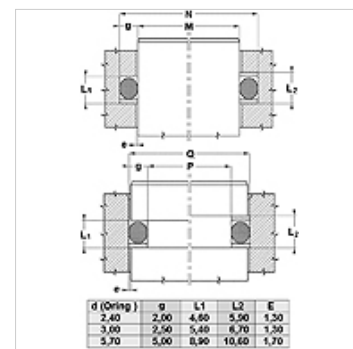

Karakteristike

Izvedba	Potporni prsten
Radni tlak	do 500 bara
Temperatura min.	-50 °C
Temperatura max.	130 °C
Mediji	Mineralna ulja HFA, HFB
Montaža	u zatvorenim ugradnim prostorima
Materijal	PBTB (poliester 55 Shore D)

Spaltmaß / Clearance	
Druck / Pressure	e max.
250 bar	0,25
300 bar	0,20
350 bar	0,15
400 bar	0,10
500 bar	0,05

Napomena

Zazor:

tlak= 250 bar / e maks.= 0,25

Tlak= 300 bar / e maks.= 0,20

tlak= 350 bar / e maks.= 0,15

tlak= 400 bar / e maks.= 0,10

tlak= 500 bar / e maks.= 0,05

Opis

jednostavna montaža

prstene ne treba rezati

Jeftino rješenje.

Artikli

Naziv	M (mm)	N (mm)	e (mm)	OR
MBK 4 8	4,0	8,0	1,3	3,30 x 2,40
MBK 6 10	6,0	10,0	1,3	5,30 x 2,40
MBK 7 11	7,0	11,0	1,3	6,30 x 2,40
MBK 10 14	10,0	14,0	1,3	9,30 x 2,30
MBK 11 15	11,0	15,0	1,3	10,30 x 2,40
MBK 12 16	12,0	16,0	1,3	11,30 x 2,30
MBK 13 17	13,0	17,0	1,3	12,30 x 2,40
MBK 14 18	14,0	18,0	1,3	13,30 x 2,40
MBK 15 19	15,0	19,0	1,3	14,30 x 2,40
MBK 16 20	16,0	20,0	1,3	15,30 x 2,40
MBK 17 21	17,0	21,0	1,3	16,30 x 2,40
MBK 18 22	18,0	22,0	1,3	17,30 x 2,40
MBK 20 25	20,0	25,0	1,3	19,20 x 3,00
MBK 23 28	23,0	28,0	1,3	22,20 x 3,00
MBK 25 30	25,0	30,0	1,3	24,20 x 3,00
MBK 27 32	27,0	32,0	1,3	26,20 x 3,00
MBK 30 35	30,0	35,0	1,3	29,20 x 3,00
MBK 35 40	35,0	40,0	1,3	34,20 x 3,00
MBK 40 45	40,0	45,0	1,3	39,20 x 3,00
MBK 40 50	40,0	50,0	1,7	39,20 x 5,70
MBK 45 50	45,0	50,0	1,3	44,20 x 3,00
MBK 45 55	45,0	55,0	1,7	44,20 x 5,70
MBK 50 55	50,0	55,0	1,3	49,50 x 3,00
MBK 50 60	50,0	60,0	1,7	49,20 x 5,70
MBK 53 63	53,0	63,0	1,7	52,20 x 5,70
MBK 55 65	55,0	65,0	1,7	54,20 x 5,70
MBK 55 60	55,0	60,0	1,3	54,50 x 3,00
MBK 58 63	58,0	63,0	1,3	57,20 x 3,00
MBK 60 65	60,0	65,0	1,3	59,50 x 3,00
MBK 60 67	60,0	67,0	1,5	39,20 x 5,70
MBK 60 70	60,0	70,0	1,7	59,20 x 5,70
MBK 63 68	63,0	68,0	1,3	62,20 x 3,00
MBK 65 70	65,0	70,0	1,3	64,50 x 3,00
MBK 65 75	65,0	75,0	1,7	64,20 x 5,70
MBK 69 74	69,0	74,0	1,3	69,00 x 3,00