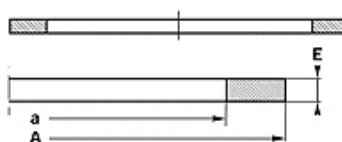

Spaltmaß / Clearance	
Druck / Pressure	e max.
250 bar	0,25
300 bar	0,20
350 bar	0,15
400 bar	0,10
500 bar	0,05

Napomena

Zazor:

tlak= 250 bar / e maks.= 0,25

Tlak= 300 bar / e maks.= 0,20

tlak= 350 bar / e maks.= 0,15