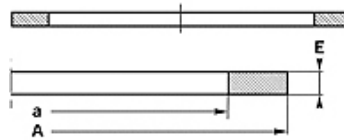

Spaltmaß / Clearance	
Druck / Pressure	e max.
250 bar	0,25
300 bar	0,20
350 bar	0,15
400 bar	0,10
500 bar	0,05

Napomena

Zazor:

- tlak= 250 bar / e maks.= 0,25
- Tlak= 300 bar / e maks.= 0,20
- tlak= 350 bar / e maks.= 0,15
- tlak= 400 bar / e maks.= 0,10
- tlak= 500 bar / e maks.= 0,05

Opis

- jednostavna montaža
- prstene ne treba rezati
- Jeftino rješenje.

Artikli

Naziv	M (mm)	N (mm)	e (mm)	OR
MBK 4 8	4,0	8,0	1,3	3,30 x 2,40
MBK 6 10	6,0	10,0	1,3	5,30 x 2,40
MBK 7 11	7,0	11,0	1,3	6,30 x 2,40
MBK 10 14	10,0	14,0	1,3	9,30 x 2,30
MBK 11 15	11,0	15,0	1,3	10,30 x 2,40
MBK 12 16	12,0	16,0	1,3	11,30 x 2,30
MBK 13 17	13,0	17,0	1,3	12,30 x 2,40
MBK 14 18	14,0	18,0	1,3	13,30 x 2,40
MBK 15 19	15,0	19,0	1,3	14,30 x 2,40
MBK 16 20	16,0	20,0	1,3	15,30 x 2,40
MBK 17 21	17,0	21,0	1,3	16,30 x 2,40
MBK 18 22	18,0	22,0	1,3	17,30 x 2,40
MBK 20 25	20,0	25,0	1,3	19,20 x 3,00
MBK 23 28	23,0	28,0	1,3	22,20 x 3,00
MBK 25 30	25,0	30,0	1,3	24,20 x 3,00
MBK 27 32	27,0	32,0	1,3	26,20 x 3,00
MBK 30 35	30,0	35,0	1,3	29,20 x 3,00
MBK 35 40	35,0	40,0	1,3	34,20 x 3,00
MBK 40 45	40,0	45,0	1,3	39,20 x 3,00
MBK 40 50	40,0	50,0	1,7	39,20 x 5,70
MBK 45 50	45,0	50,0	1,3	44,20 x 3,00
MBK 45 55	45,0	55,0	1,7	44,20 x 5,70
MBK 50 55	50,0	55,0	1,3	49,50 x 3,00
MBK 50 60	50,0	60,0	1,7	49,20 x 5,70
MBK 53 63	53,0	63,0	1,7	52,20 x 5,70
MBK 55 65	55,0	65,0	1,7	54,20 x 5,70
MBK 55 60	55,0	60,0	1,3	54,50 x 3,00
MBK 58 63	58,0	63,0	1,3	57,20 x 3,00
MBK 60 65	60,0	65,0	1,3	59,50 x 3,00
MBK 60 67	60,0	67,0	1,5	39,20 x 5,70
MBK 60 70	60,0	70,0	1,7	59,20 x 5,70
MBK 63 68	63,0	68,0	1,3	62,20 x 3,00
MBK 65 70	65,0	70,0	1,3	64,50 x 3,00
MBK 65 75	65,0	75,0	1,7	64,20 x 5,70
MBK 69 74	69,0	74,0	1,3	69,00 x 3,00