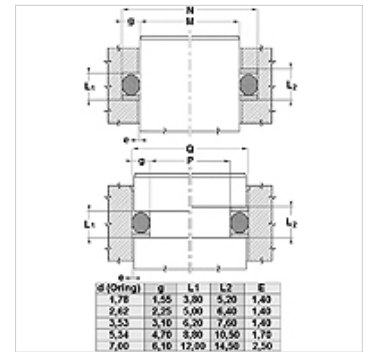

### Karakteristike

Radni tlak	do 500 bara
Temperatura min.	-50 °C
Temperatura max.	130 °C
Mediji	Mineralna ulja HFA, HFB
Montaža	u zatvorenim ugradnim prostorima
Materijal	PBTB (poliester 55 Shore D)

Spaltmaß / Clearance	
Druck / Pressure	e max.
250 bar	0,25
300 bar	0,20
350 bar	0,15
400 bar	0,10
500 bar	0,05