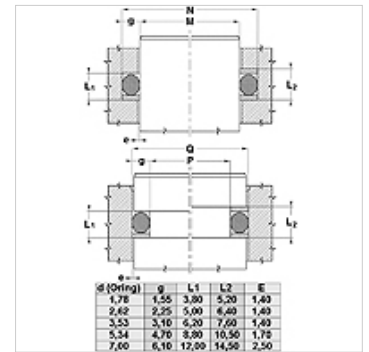

Karakteristike

Radni tlak	do 500 bara
Temperatura min.	-50 °C
Temperatura max.	130 °C
Mediji	Mineralna ulja HFA, HFB
Montaža	u zatvorenim ugradnim prostorima
Materijal	PBTB (poliester 55 Shore D)

Spaltmaß / Clearance	
Druck / Pressure	e max.
250 bar	0,25
300 bar	0,20
350 bar	0,15
400 bar	0,10
500 bar	0,05

Napomena

Zazor:

- tlak= 250 bar / e maks.= 0,25
- Tlak= 300 bar / e maks.= 0,20
- tlak= 350 bar / e maks.= 0,15
- tlak= 400 bar / e maks.= 0,10
- tlak= 500 bar / e maks.= 0,05

Opis

- jednostavna montaža
- prstene ne treba rezati
- Jeftino rješenje.

Artikli

Naziv	M (mm)	N (mm)	P (mm)	Q (mm)	OR
PBK 010-610	7,0	10,1	6,9	10	6,07 x 1,78
PBK 11	8,0	11,1	7,9	11	7,65 x 1,78
PBK 611	9,0	12,1	8,9	12	8,73 x 1,78
PBK 12	9,0	12,1	9,9	13	9,25 x 1,78
PBK 109	9,0	13,5	9,5	14	7,60 x 2,62
PBK 110-613	10,0	14,5	10,5	15	9,19 x 2,62
PBK 13	11,0	14,1	10,9	14	10,82 x 1,78
PBK 111	11,0	15,5	11,5	16	10,77 x 2,62
PBK 614	12,0	16,5	12,5	17	11,91 x 2,62
PBK 112	12,5	17,0	13,5	18	12,37 x 2,62
PBK 14	13,0	16,1	12,9	16	12,42 x 1,78
PBK 15	14,0	17,1	14,9	18	14,00 x 1,78
PBK 113	14,0	18,5	14,5	19	13,94 x 2,62
PBK 616	15,0	19,5	15,5	20	15,08 x 2,62
PBK 16	16,0	19,1	15,9	19	15,60 x 1,78
PBK 114-809	16,0	20,5	16,5	21	15,54 x 2,62
PBK 17	17,0	20,1	17,9	21	17,17 x 1,78
PBK 115	17,0	21,5	17,5	22	17,12 x 2,62
PBK 617	18,0	22,5	18,5	23	17,86 x 2,62
PBK 116	19,0	23,5	19,5	24	18,72 x 2,62
PBK 210	19,0	25,2	19,8	26	18,64 x 3,53
PBK 117	20,0	24,5	20,5	25	20,30 x 2,62
PBK 211	20,0	26,2	21,8	28	20,22 x 3,53
PBK 19	21,0	24,1	20,9	24	20,35 x 1,78
PBK 812	21,0	25,5	21,5	26	20,64 x 2,62
PBK 20	22,0	25,1	22,9	26	21,95 x 1,78
PBK 118-813	22,0	26,5	22,5	27	21,89 x 2,62
PBK 212	22,0	28,2	22,8	29	21,82 x 3,53
PBK 213	23,0	29,2	23,8	30	23,39 x 3,53
PBK 119-814	24,0	28,5	24,5	29	23,47 x 2,62
PBK 120	25,0	29,5	25,5	30	25,07 x 2,62
PBK 214	25,0	31,2	25,8	32	24,99 x 3,53
PBK 618	26,0	32,2	26,8	33	26,80 x 3,53
PBK 121	27,0	31,5	27,5	32	26,64 x 2,62
PBK 215	27,0	33,2	27,8	34	26,57 x 3,53