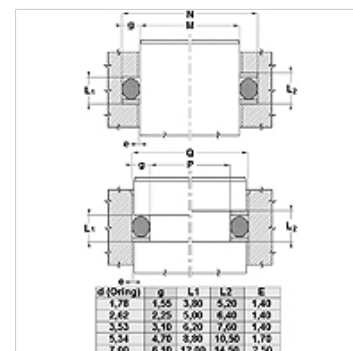

## Karakteristike

Radni tlak	do 500 bara
Temperatura min.	-50 °C
Temperatura max.	130 °C
Mediji	Mineralna ulja HFA, HFB
Montaža	u zatvorenim ugradnim prostorima
Materijal	PBTB (poliester 55 Shore D)

Spaltmaß / Clearance	
Druck / Pressure	e max.
250 bar	0,25
300 bar	0,20
350 bar	0,15
400 bar	0,10
500 bar	0,05

## Artikli

Naziv	M (mm)	N (mm)	P (mm)	Q (mm)	OR
PBK 010-610	7,0	10,1	6,9	10	6,07 x 1,78
PBK 11	8,0	11,1	7,9	11	7,65 x 1,78
PBK 611	9,0	12,1	8,9	12	8,73 x 1,78
PBK 12	9,0	12,1	9,9	13	9,25 x 1,78
PBK 109	9,0	13,5	9,5	14	7,60 x 2,62
PBK 110-613	10,0	14,5	10,5	15	9,19 x 2,62
PBK 13	11,0	14,1	10,9	14	10,82 x 1,78
PBK 111	11,0	15,5	11,5	16	10,77 x 2,62
PBK 614	12,0	16,5	12,5	17	11,91 x 2,62
PBK 112	12,5	17,0	13,5	18	12,37 x 2,62
PBK 14	13,0	16,1	12,9	16	12,42 x 1,78
PBK 15	14,0	17,1	14,9	18	14,00 x 1,78
PBK 113	14,0	18,5	14,5	19	13,94 x 2,62
PBK 616	15,0	19,5	15,5	20	15,08 x 2,62
PBK 16	16,0	19,1	15,9	19	15,60 x 1,78
PBK 114-809	16,0	20,5	16,5	21	15,54 x 2,62
PBK 17	17,0	20,1	17,9	21	17,17 x 1,78
PBK 115	17,0	21,5	17,5	22	17,12 x 2,62
PBK 617	18,0	22,5	18,5	23	17,86 x 2,62
PBK 116	19,0	23,5	19,5	24	18,72 x 2,62
PBK 210	19,0	25,2	19,8	26	18,64 x 3,53
PBK 117	20,0	24,5	20,5	25	20,30 x 2,62
PBK 211	20,0	26,2	21,8	28	20,22 x 3,53
PBK 19	21,0	24,1	20,9	24	20,35 x 1,78
PBK 812	21,0	25,5	21,5	26	20,64 x 2,62
PBK 20	22,0	25,1	22,9	26	21,95 x 1,78
PBK 118-813	22,0	26,5	22,5	27	21,89 x 2,62
PBK 212	22,0	28,2	22,8	29	21,82 x 3,53
PBK 213	23,0	29,2	23,8	30	23,39 x 3,53
PBK 119-814	24,0	28,5	24,5	29	23,47 x 2,62
PBK 120	25,0	29,5	25,5	30	25,07 x 2,62
PBK 214	25,0	31,2	25,8	32	24,99 x 3,53
PBK 618	26,0	32,2	26,8	33	26,80 x 3,53
PBK 121	27,0	31,5	27,5	32	26,64 x 2,62
PBK 215	27,0	33,2	27,8	34	26,57 x 3,53