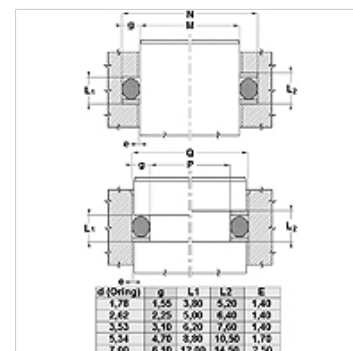

Karakteristike

Radni tlak	do 500 bara
Temperatura min.	-50 °C
Temperatura max.	130 °C
Mediji	Mineralna ulja HFA, HFB
Montaža	u zatvorenim ugradnim prostorima
Materijal	PBTB (poliester 55 Shore D)

Spaltmaß / Clearance	
Druck / Pressure	e max.
250 bar	0,25
300 bar	0,20
350 bar	0,15
400 bar	0,10
500 bar	0,05

jednostavna montaža

prstene ne treba rezati

Jeftino rješenje.

Artikli

Naziv	M (mm)	N (mm)	P (mm)	Q (mm)	OR
PBK 010-610	7,0	10,1	6,9	10	6,07 x 1,78
PBK 11	8,0	11,1	7,9	11	7,65 x 1,78
PBK 611	9,0	12,1	8,9	12	8,73 x 1,78
PBK 12	9,0	12,1	9,9	13	9,25 x 1,78
PBK 109	9,0	13,5	9,5	14	7,60 x 2,62
PBK 110-613	10,0	14,5	10,5	15	9,19 x 2,62
PBK 13	11,0	14,1	10,9	14	10,82 x 1,78
PBK 111	11,0	15,5	11,5	16	10,77 x 2,62
PBK 614	12,0	16,5	12,5	17	11,91 x 2,62
PBK 112	12,5	17,0	13,5	18	12,37 x 2,62
PBK 14	13,0	16,1	12,9	16	12,42 x 1,78
PBK 15	14,0	17,1	14,9	18	14,00 x 1,78
PBK 113	14,0	18,5	14,5	19	13,94 x 2,62
PBK 616	15,0	19,5	15,5	20	15,08 x 2,62
PBK 16	16,0	19,1	15,9	19	15,60 x 1,78
PBK 114-809	16,0	20,5	16,5	21	15,54 x 2,62
PBK 17	17,0	20,1	17,9	21	17,17 x 1,78
PBK 115	17,0	21,5	17,5	22	17,12 x 2,62
PBK 617	18,0	22,5	18,5	23	17,86 x 2,62
PBK 116	19,0	23,5	19,5	24	18,72 x 2,62
PBK 210	19,0	25,2	19,8	26	18,64 x 3,53
PBK 117	20,0	24,5	20,5	25	20,30 x 2,62
PBK 211	20,0	26,2	21,8	28	20,22 x 3,53
PBK 19	21,0	24,1	20,9	24	20,35 x 1,78
PBK 812	21,0	25,5	21,5	26	20,64 x 2,62
PBK 20	22,0	25,1	22,9	26	21,95 x 1,78
PBK 118-813	22,0	26,5	22,5	27	21,89 x 2,62
PBK 212	22,0	28,2	22,8	29	21,82 x 3,53
PBK 213	23,0	29,2	23,8	30	23,39 x 3,53
PBK 119-814	24,0	28,5	24,5	29	23,47 x 2,62
PBK 120	25,0	29,5	25,5	30	25,07 x 2,62
PBK 214	25,0	31,2	25,8	32	24,99 x 3,53
PBK 618	26,0	32,2	26,8	33	26,80 x 3,53
PBK 121	27,0	31,5	27,5	32	26,64 x 2,62
PBK 215	27,0	33,2	27,8	34	26,57 x 3,53