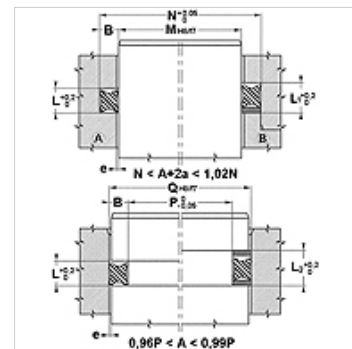

# QR (70° Shore NBR)

Quad prsten, 70SH NBR

**HANSA FLEX**

## Karakteristike

Izvedba	Quad prsten
Radni tlak	do 150 bara, s potpornim prstenom do 400 bara
Brzina klizanja max.	0,5 m/s
Temperatura min.	-30 °C
Temperatura max.	110 °C
Mediji	Mineralna ulja HFA, HFB
Montaža	u vanjske utore i unutarnje utore
Materijal	NBR 70 Shore A

Spaltmaß / Clearance	
a	e max.
1,78	0,05
2,62 - 3,53	0,07
5,34 - 6,99	0,10

## Artikli

Naziv	a (mm)	Ø A (mm)
QR 6	1,78	2,90
QR 7	1,78	3,68
QR 8	1,78	4,47
QR 9	1,78	5,28
QR 10	1,78	6,07
QR 11	1,78	7,65
QR 12	1,78	9,25
QR 110	2,62	9,19
QR 111	2,62	10,77
QR 112	2,62	12,37
QR 113	2,62	13,94
QR 114	2,62	15,54
QR 115	2,62	17,12
QR 116	2,62	18,72
QR 117	2,62	20,29
QR 124	2,62	31,42
QR 210	3,53	18,64
QR 211	3,53	20,22
QR 212	3,53	21,82
QR 213	3,53	23,40
QR 214	3,53	24,99
QR 215	3,53	26,58
QR 216	3,53	28,17
QR 217	3,53	29,75
QR 218	3,53	31,34
QR 219	3,53	32,92
QR 220	3,53	34,52
QR 221	3,53	36,09
QR 222	3,53	37,69
QR 223	3,53	40,87
QR 224	3,53	44,05