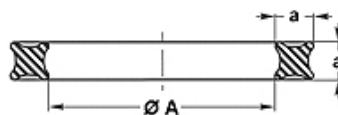

# QR (70° Shore NBR)

Quad prsten, 70SH NBR

**HANSA FLEX**

## Karakteristike

Izvedba	Quad prsten
Radni tlak	do 150 bara, s potpornim prstenom do 400 bara
Brzina klizanja max.	0,5 m/s
Temperatura min.	-30 °C
Temperatura max.	110 °C
Mediji	Mineralna ulja HFA, HFB
Montaža	u vanjske utore i unutarnje utore
Materijal	NBR 70 Shore A