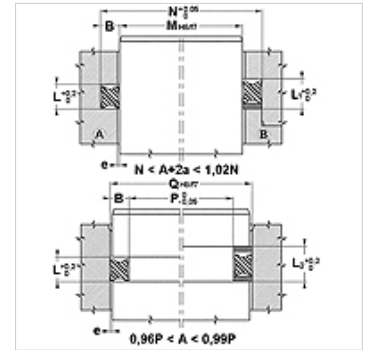

# QR (70° Shore NBR)

Quad prsten, 70SH NBR

**HANSA FLEX**

## Karakteristike

Izvedba	Quad prsten
Radni tlak	do 150 bara, s potpornim prstenom do 400 bara
Brzina klizanja max.	0,5 m/s
Temperatura min.	-30 °C
Temperatura max.	110 °C
Mediji	Mineralna ulja HFA, HFB
Montaža	u vanjske utore i unutarnje utore
Materijal	NBR 70 Shore A

Spaltmaß / Clearance	
a	e max.
1,78	0,05
2,62 - 3,53	0,07
5,34 - 6,99	0,10

## Artikli

Naziv	a (mm)	Ø A (mm)
QR 6	1,78	2,90
QR 7	1,78	3,68
QR 8	1,78	4,47
QR 9	1,78	5,28
QR 10	1,78	6,07
QR 11	1,78	7,65
QR 12	1,78	9,25
QR 110	2,62	9,19
QR 111	2,62	10,77
QR 112	2,62	12,37
QR 113	2,62	13,94
QR 114	2,62	15,54
QR 115	2,62	17,12
QR 116	2,62	18,72
QR 117	2,62	20,29
QR 124	2,62	31,42
QR 210	3,53	18,64
QR 211	3,53	20,22
QR 212	3,53	21,82
QR 213	3,53	23,40
QR 214	3,53	24,99
QR 215	3,53	26,58
QR 216	3,53	28,17
QR 217	3,53	29,75
QR 218	3,53	31,34
QR 219	3,53	32,92
QR 220	3,53	34,52
QR 221	3,53	36,09
QR 222	3,53	37,69
QR 223	3,53	40,87
QR 224	3,53	44,05