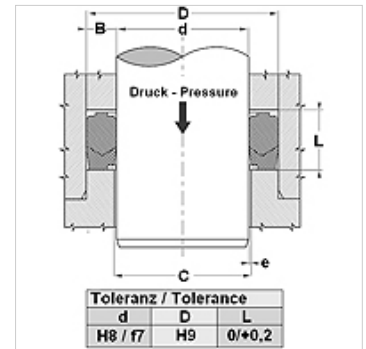

**Karakteristike**

Izvedba	Brtveni set za šipke
Radni tlak	do 700 bara
Brzina klizanja max.	0,5 m/s
Temperatura min.	-30 °C
Temperatura max.	110 °C
Mediji	Mineralna ulja Emulzije vode
Montaža	u otvorene ugradne prostore
Materijal	(1) Tlačni prsten: NBR ojačan čvrstom tkaninom (2) Brtva: NBR (3) Potporni prsten: Acetal smola / PTBR
Primjena	Hidraulika

Spaltmaß / Clearance	
d (mm)	e (mm)
d < 110	< 0,4
d > 110	< 0,7

**Opis**

visoki otpor ekstruziji.

Namjestiva visina utora nije potrebna.

jednostavno rješenje.

**Napomene uz narudžbu**

Obratite nam se kod posebnim pogonskih uvjeta (tekućina, temperatura, tlak ...).