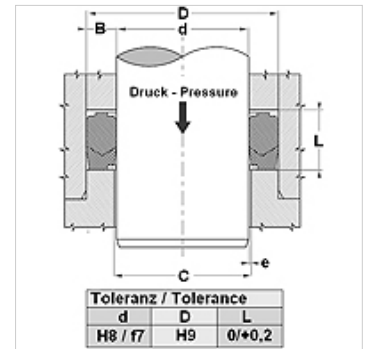

Karakteristike

Izvedba	Brtveni set za šipke
Radni tlak	do 700 bara
Brzina klizanja max.	0,5 m/s
Temperatura min.	-30 °C
Temperatura max.	110 °C
Mediji	Mineralna ulja Emulzije vode
Montaža	u otvorene ugradne prostore
Materijal	(1) Tlačni prsten: NBR ojačan čvrstom tkaninom (2) Brtva: NBR (3) Potporni prsten: Acetal smola / PTBR
Primjena	Hidraulika

Spaltmaß / Clearance	
d (mm)	e (mm)
d < 110	< 0,4
d > 110	< 0,7

Opis

visoki otpor ekstruziji.

Namjestiva visina utora nije potrebna.

jednostavno rješenje.

Napomene uz narudžbu

Obratite nam se kod posebnim pogonskih uvjeta (tekućina, temperatura, tlak ...).