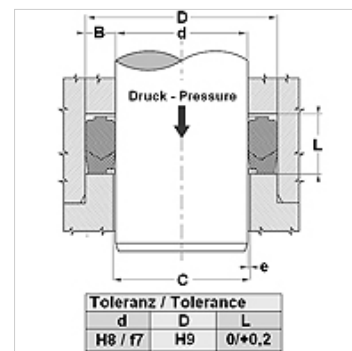

**Karakteristike**

Izvedba	Brtveni set za šipke
Radni tlak	do 700 bara
Brzina klizanja max.	0,5 m/s
Temperatura min.	-30 °C
Temperatura max.	110 °C
Mediji	Mineralna ulja Emulzije vode
Montaža	u otvorene ugradne prostore
Materijal	(1) Tlačni prsten: NBR ojačan čvrstom tkaninom (2) Brtva: NBR (3) Potporni prsten: Acetal smola / PTBR
Primjena	Hidraulika

Spaltmaß / Clearance	
d (mm)	e (mm)
d < 110	< 0,4
d > 110	< 0,7

**Opis**

visoki otpor ekstruziji.

Namjestiva visina utora nije potrebna.

jednostavno rješenje.

**Napomene uz narudžbu**

Obratite nam se kod posebnim pogonskih uvjeta (tekućina, temperatura, tlak ...).