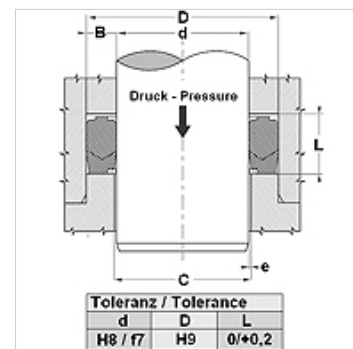

Karakteristike

Izvedba	Brtveni set za šipke
Radni tlak	do 700 bara
Brzina klizanja max.	0,5 m/s
Temperatura min.	-30 °C
Temperatura max.	110 °C
Mediji	Mineralna ulja Emulzije vode
Montaža	u otvorene ugradne prostore
Materijal	(1) Tlačni prsten: NBR ojačan čvrstom tkaninom (2) Brtva: NBR (3) Potporni prsten: Acetal smola / PTBR
Primjena	Hidraulika

Spaltmaß / Clearance	
d (mm)	e (mm)
d < 110	< 0,4
d > 110	< 0,7

Toleranz / Tolerance		
d	D	L
H8 / f7	H9	0/+0,2

Opis

visoki otpor ekstruziji.
Namjestiva visina utora nije potrebna.
jednostavno rješenje.

Napomene uz narudžbu