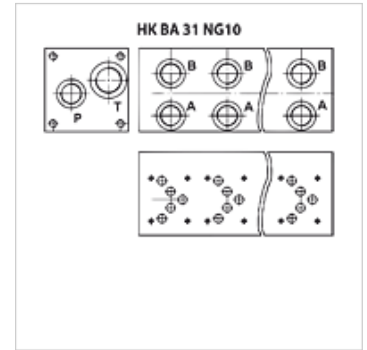

# HK BA 314 NG10

Ploča za serijsko spajanje NV 10

**HANSA FLEX**

## Karakteristike

**Materijal** Materijal: čelik (300 bar)

**Priključak** ISO/Cetop 05 NV10

## Artikli

Naziv	Stanice	Priključci A + B	Priključci P + T	Visina (mm)	Širina (mm)	Duljina (mm)	Težina (kg)
HK BA 314 2	2-struki	G 3/4" bočno		105	105	160	11
HK BA 314 3		G 3/4" bočno		105	105	240	15
HK BA 314 4		G 3/4" bočno		105	105	320	19
HK BA 314 5		G 3/4" bočno		105	105	400	23
HK BA 314 6		G 3/4" bočno		105	105	480	24