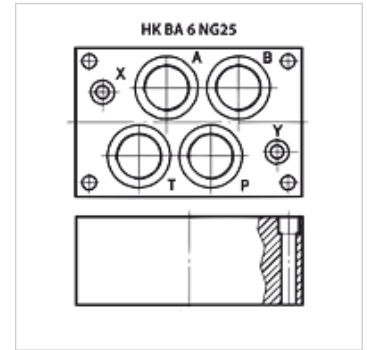

# HK BA 6 NG25

Ploča s jednim priključkom NV 25

**HANSA FLEX**

## Karakteristike

**Opseg isporuke** uklj. set vijaka (6 kom M12 x 50)

**Materijal** Materijal: Čelik (350 bar)

**Priključak** ISO/Cetop 08 NV25

## Artikl

Naziv	Stanice	Priključci A + B	Priključci P + T	Visina (mm)	Širina (mm)	Duljina (mm)	Težina (kg)
HK BA 618	Pojedinačni priključak	G 1.1/4" dolje	G 1.1/4" dolje	80	135	205	13,5