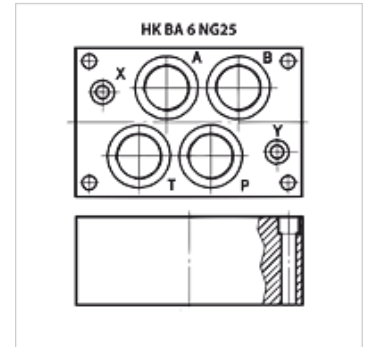

# HK BA 6 NG25

Ploča s jednim priključkom NV 25

**HANSA FLEX**

## Karakteristike

**Opseg isporuke** uklj. set vijaka (6 kom M12 x 50)

**Materijal** Materijal: Čelik (350 bar)

**Priključak** ISO/Cetop 08 NV25

## Artikl

Naziv	Stanice	Priključci A + B	Priključci P + T	Visina (mm)	Širina (mm)	Duljina (mm)	Težina (kg)
HK BA 618	Pojedinačni priključak	G 1.1/4" dolje	G 1.1/4" dolje	80	135	205	13,5