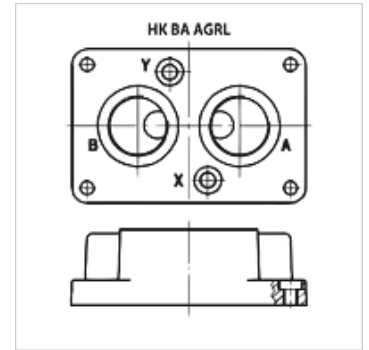

## Karakteristike

Opseg isporuke	uklj. set vijaka
Materijal	Materijal: Čelik (350 bar)
Priključak	ISO/Cetop P

## Artikli

Naziv	za tip ventila	Stanice	Priključci	Visina	Širina	Duljina	Opseg isporuke	Težina
				(mm)	(mm)	(mm)		(kg)
HK BA 305	HK AGL 10	Pojedinačni priključak	A+B 1/2" dolje; X+Y 1/4" dolje	30	90	113	uklj. set vijaka (4 kom M10 x 45)	1,0
HK BA 505	HK AGL 20	Pojedinačni priključak	A+B 1" dolje; X+Y 1/4" dolje	42	103	133	uklj. set vijaka (4 kom M10 x 45)	2,0
HK BA 705 A	HK AGL 32	Pojedinačni priključak	A+B 1.1/2" dolje; X+Y 1/4" dolje	60	121	184	uklj. set vijaka (6 kom M10 x 100)	7,5