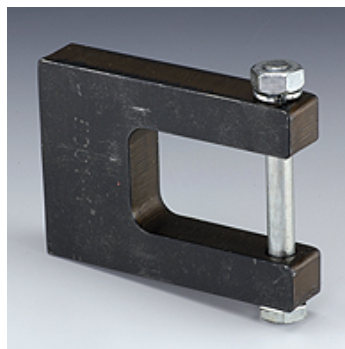

# SK ZUB 01 RO

Držač za navarivanje za RO spojku

**HANSA FLEX**

## Karakteristike

<b>Opseg isporuke</b>	Držač s vijkom i maticom
<b>prikladno za</b>	Slobodna polovica vijčane spojke SKL...RO i fiksna polovica SKF...RO.
<b>Materijal</b>	Čelik

## Artikli

Naziv	DN*	za RO spojku
SK ZUB 01 RO 03	10	3/8"
SK ZUB 01 RO 04	12	1/2"
SK ZUB 01 RO 05	19	3/4"
SK ZUB 01 RO 06	25	1"
SK ZUB 01 RO 07	31	1.1/4"
SK ZUB 01 RO 08	38	1.1/2"
SK ZUB 01 RO 09	51	2"