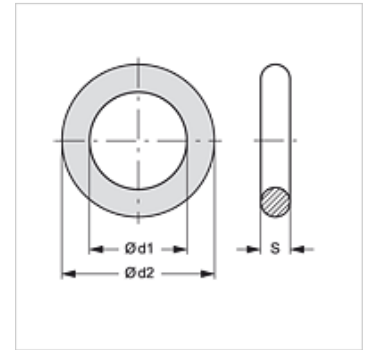

AC OR

O-prsten za AC-clip nazuvicu

HANSA FLEX

Karakteristike

Izvedba Brtveni prsten za AC-clip nazuvicu

Artikli

Naziv	za DN crijevo	$\varnothing d1$ (mm)	$\varnothing d2$ (mm)	S (mm)
AC OR 05	05	3,5	5,5	1,0
AC OR 08	08	5,5	7,5	1,0
AC OR 10	10	8,0	10,0	1,0
AC OR 13	12	9,5	12,5	1,5
AC OR 16	16	12,0	16,0	2,0
AC OR 20	19	15,5	19,5	2,0