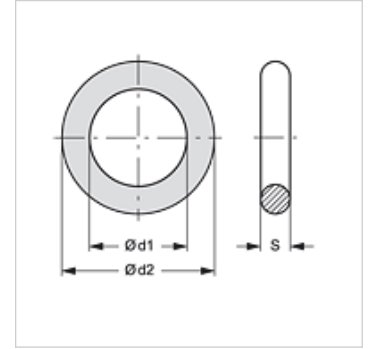

# AC OR

O-prsten za AC-clip nazuvicu

**HANSA FLEX**

## Karakteristike

Izvedba Brtveni prsten za AC-clip nazuvicu

## Artikl

Naziv	za DN crijevo	$\varnothing d1$ (mm)	$\varnothing d2$ (mm)	S (mm)
AC OR 05	05	3,5	5,5	1,0
AC OR 08	08	5,5	7,5	1,0
AC OR 10	10	8,0	10,0	1,0
AC OR 13	12	9,5	12,5	1,5
AC OR 16	16	12,0	16,0	2,0
AC OR 20	19	15,5	19,5	2,0