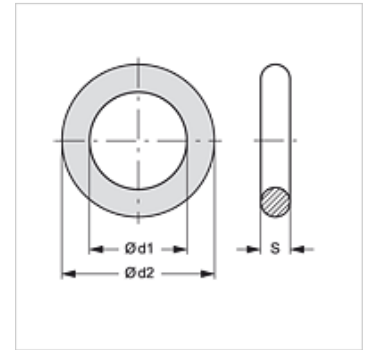

# AC OR

O-prsten za AC-clip nazuvicu

**HANSA FLEX**

## Karakteristike

Izvedba Brtveni prsten za AC-clip nazuvicu

## Artikl

Naziv	za DN crijevo	Ø d1 (mm)	Ø d2 (mm)	S (mm)
AC OR 05	05	3,5	5,5	1,0
AC OR 08	08	5,5	7,5	1,0
AC OR 10	10	8,0	10,0	1,0
AC OR 13	12	9,5	12,5	1,5
AC OR 16	16	12,0	16,0	2,0
AC OR 20	19	15,5	19,5	2,0