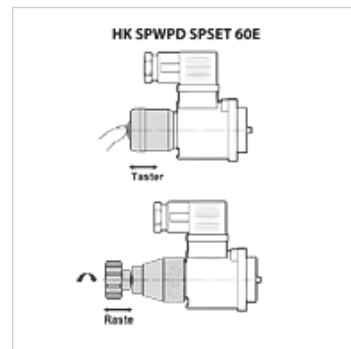

HK SP WPD / SP SET / 6 OE

Ručno aktiviranje u nuždi za višesmjerni magnetni ventil

HANSA FLEX

Karakteristike

Izvedba	bez povrata ili s povratom
Materijal	Plastika / čelik
Primjena	za ručno aktiviranje višeputnih magnetskih ventila