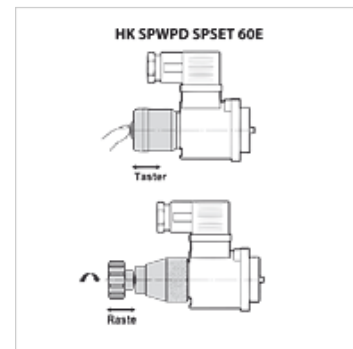

# HK SP WPD / SP SET / 6 OE

Ručno aktiviranje u nuždi za višesmjerni magnetni ventil

**HANSA FLEX**

## Karakteristike

Izvedba	bez povrata ili s povratom
Materijal	Plastika / čelik
Primjena	za ručno aktiviranje višeputnih magnetskih ventila