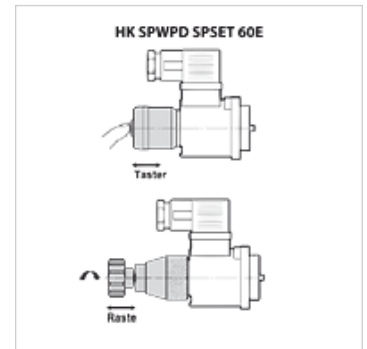

HK SP WPD / SP SET / 6 OE

Ručno aktiviranje u nuždi za višesmjerni magnetni ventil

HANSA FLEX

Karakteristike

Izvedba	bez povrata ili s povratom
Materijal	Plastika / čelik
Primjena	za ručno aktiviranje višeputnih magnetskih ventila