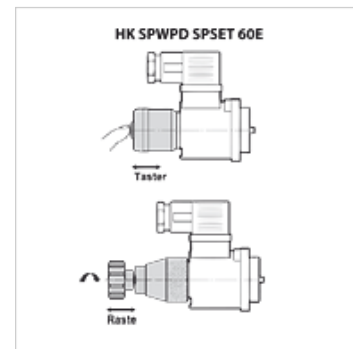

HK SP WPD / SP SET / 6 OE

Ručno aktiviranje u nuždi za višesmjerni magnetni ventil

HANSA FLEX

Karakteristike

Izvedba	bez povrata ili s povratom
Materijal	Plastika / čelik
Primjena	za ručno aktiviranje višeputnih magnetskih ventila