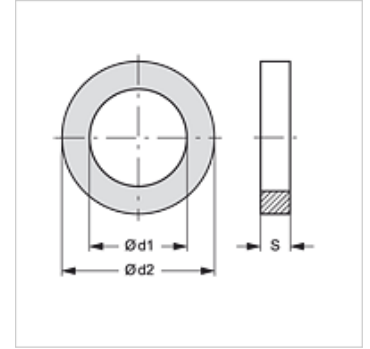

KML M DISA EP

Brtva za "camlock" ženski dio EPDM

HANSA FLEX

Karakteristike

Materijal EPDM

Artikli

Naziv	za veličine spojki	Ø d1 (mm)	Ø d2 (mm)	S (mm)
KML M DISA 3/4 EP	3/4"	22,22	34,93	5,54
KML M DISA 1 EP	1"	26,99	39,69	6,35
KML M DISA 1.1/4 EP	1.1/4"	34,53	49,21	6,35
KML M DISA 1.1/2 EP	1.1/2"	41,27	55,56	6,35
KML M DISA 2 EP	2"	50,80	66,67	6,35
KML M DISA 2.1/2 EP	2.1/2"	60,32	79,37	6,35
KML M DISA 3 EP	3"	76,20	94,45	6,35
KML M DISA 4 EP	4"	101,60	123,82	6,35

Varijante proizvoda

KML M DISA NBR	Brtva za "camlock" ženski dio NBR, NBR
KML M DISA SIL	Brtva za "camlock" ženski dio, silikon, Silikon
KML M DISA V	Brtva za "camlock" ženski dio FKM (FPM), FKM SH 90 (Viton)