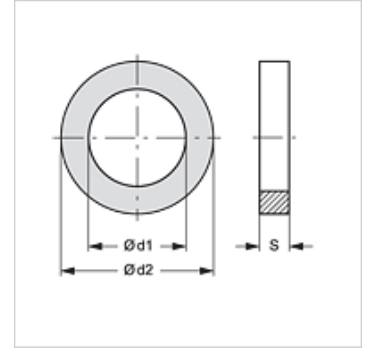

# KML M DISA NBR

Brтва za "camlock" ženski dio NBR

## Artikli

Naziv	za veličine spojki	Ø d1 (mm)	Ø d2 (mm)	S (mm)
KML M DISA 3/4 NBR	3/4"	22,22	34,93	5,54
KML M DISA 1 NBR	1"	26,99	39,69	6,35
KML M DISA 1.1/4 NBR	1.1/4"	34,53	49,21	6,35
KML M DISA 1.1/2 NBR	1.1/2"	41,27	55,56	6,35
KML M DISA 2 NBR	2"	50,80	66,67	6,35
KML M DISA 2.1/2 NBR	2.1/2"	60,32	79,37	6,35
KML M DISA 3 NBR	3"	76,20	94,45	6,35
KML M DISA 4 NBR	4"	101,60	123,82	6,35

## Varijante proizvoda

KML M DISA EP	Brтва za "camlock" ženski dio EPDM, EPDM
KML M DISA SIL	Brтва za "camlock" ženski dio, silikon, Silikon
KML M DISA V	Brтва za "camlock" ženski dio FKM (FPM), FKM SH 90 ( Viton )