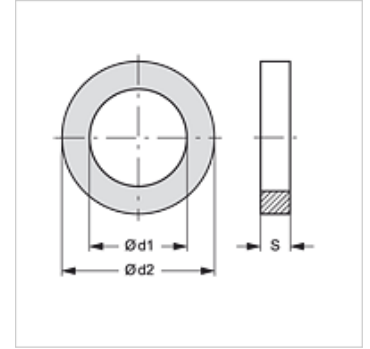

KML M DISA V

Brtva za "camlock" ženski dio FKM (FPM)

HANSA FLEX

Karakteristike

Materijal FKM SH 90 (Viton)

Artikli

Naziv	za veličine spojki	Ø d1 (mm)	Ø d2 (mm)	S (mm)
KML M DISA 3/4 V	3/4"	22,22	34,93	5,54
KML M DISA 1 V	1"	26,99	39,69	6,35
KML M DISA 1.1/4 V	1.1/4"	34,53	49,21	6,35
KML M DISA 1.1/2 V	1.1/2"	41,27	55,56	6,35
KML M DISA 2 V	2"	50,80	66,67	6,35
KML M DISA 2.1/2 V	2.1/2"	60,32	79,37	6,35
KML M DISA 3 V	3"	76,20	94,45	6,35
KML M DISA 4 V	4"	101,60	123,82	6,35

Varijante proizvoda

KML M DISA EP Brtva za "camlock" ženski dio EPDM, EPDM

KML M DISA NBR Brtva za "camlock" ženski dio NBR, NBR

KML M DISA SIL Brtva za "camlock" ženski dio, silikon, Silikon