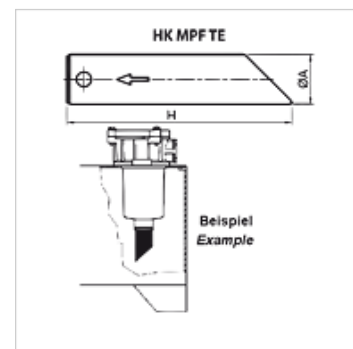

HK MPF TE

Produžna cijev za povratni filter MPF

HANSA FLEX

Karakteristike

Materijal Poliamid

Opis

Za produljivanje izlaza povratnih filtera u spremniku

Smanjivanje kovitlanja povratnog ulja

možućnost individualnog skraćivanja

Artikli

Naziv	za tip filtra	Ø A (mm)	H (mm)	Težina (kg)
HK MPF TE25 A300	HK MPF 030 1	25	300	0,2
HK MPF TE32 A500	HK MPF 100 1-2	32	500	0,4
HK MPF TE40 A300	HK MPF 100 3- 4	40	300	0,6
HK MPF TE40 A500	HK MPF 180 1-2	40	500	0,8

je pribor uz sljedeće proizvode

HK MPF GEH Kućište za povratni filter MPF

HK MPF Povratni filter kompletni