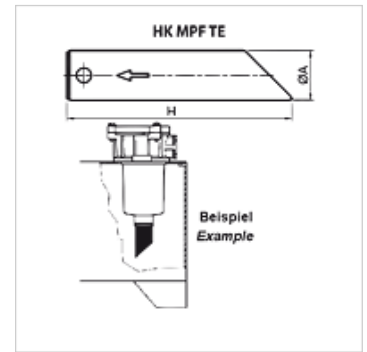

HK MPF TE

Produžna cijev za povratni filter MPF

HANSA FLEX

Karakteristike

Materijal Poliamid

Opis

Za produljivanje izlaza povratnih filtera u spremniku
Smanjivanje kovitlanja povratnog ulja
mogućnost individualnog skraćivanja

Artikli

Naziv	za tip filtra	Ø A (mm)	H (mm)	Težina (kg)
HK MPF TE25 A300	HK MPF 030 1	25	300	0,2
HK MPF TE32 A500	HK MPF 100 1-2	32	500	0,4
HK MPF TE40 A300	HK MPF 100 3- 4	40	300	0,6
HK MPF TE40 A500	HK MPF 180 1-2	40	500	0,8

je pribor uz sljedeće proizvode

HK MPF GEH Kućište za povratni filter MPF
HK MPF Povratni filter kompletni