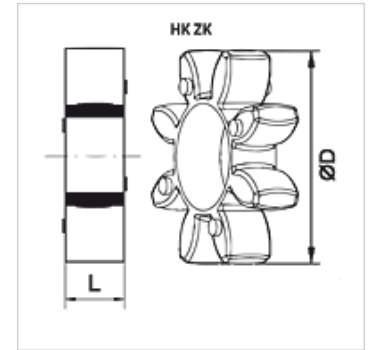

Karakteristike

Materijal	Poliuretan
Primjena	for elastic couplings

Artikli

Naziv	za veličine spojki	Ø D (mm)	L (mm)	Materijal	Težina (kg)
HK ZK HE2930		85,0	23,0	Elastomer / PU 80 Shore	0,2
HK ZK HE3334		107,0	27,0	Elastomer / PU 80 Shore	0,2
HK ZK ROTEX 24	Rotex 24	55,0	16,0	Elastomer / PU 98 Shore	0,2
HK ZK SPIDEX 19 92SH	Spidex 19	40,0	12,0	Elastomer / PU 92 Shore	0,2
HK ZK SPIDEX 19 98SH	Spidex 19	40,0	12,0	Elastomer / PU 98 Shore	0,2
HK ZK SPIDEX 24 92SH	Spidex 24	55,0	14,0	Elastomer / PU 92 Shore	0,2
HK ZK SPIDEX 24 98SH	Spidex 24	55,0	14,0	Elastomer / PU 98 Shore	0,2
HK ZK SPIDEX 28 92SH	Spidex 28	65,0	15,0	Elastomer / PU 92 Shore	0,2
HK ZK SPIDEX 28 98SH	Spidex 28	65,0	15,0	Elastomer / PU 98 Shore	0,2
HK ZK SPIDEX 38 92SH	Spidex 38	80,0	18,0	Elastomer / PU 92 Shore	0,2
HK ZK SPIDEX 38 98SH	Spidex 38	80,0	18,0	Elastomer / PU 98 Shore	0,2
HK ZK SPIDEX 42 92SH	Spidex 42	95,0	20,0	Elastomer / PU 92 Shore	0,2
HK ZK SPIDEX 42 98SH	Spidex 42	95,0	20,0	Elastomer / PU 98 Shore	0,2
HK ZK SPIDEX 48 92SH	Spidex 48	105,0	21,0	Elastomer / PU 92 Shore	0,2
HK ZK SPIDEX 48 98SH	Spidex 48	105,0	21,0	Elastomer / PU 98 Shore	0,2
HK ZK SPIDEX 55 92SH	Spidex 55	120,0	22,0	Elastomer / PU 92 Shore	0,2
HK ZK SPIDEX 55 98SH	Spidex 55	120,0	22,0	Elastomer / PU 98 Shore	0,2
HK ZK SPIDEX 65 92SH	Spidex 65	135,0	26,0	Elastomer / PU 92 Shore	0,2
HK ZK SPIDEX 65 95SH	Spidex 65	135,0	26,0	Elastomer / PU 95 Shore	0,2
HK ZK SPIDEX 75 92SH	Spidex 75	160,0	30,0	Elastomer / PU 92 Shore	0,2
HK ZK SPIDEX 75 95SH	Spidex 75	160,0	30,0	Elastomer / PU 95 Shore	0,2
HK ZK SPIDEX 90 92SH	Spidex 90	200,0	34,0	Elastomer / PU 92 Shore	0,2
HK ZK SPIDEX 90 95SH	Spidex 90	200,0	34,0	Elastomer / PU 95 Shore	0,2
HK ZK SPIDEX 100 92SH	Spidex 100	225,0	39,0	Elastomer / PU 92 Shore	0,2
HK ZK SPIDEX 100 95SH	Spidex 100	225,0	39,0	Elastomer / PU 95 Shore	0,2