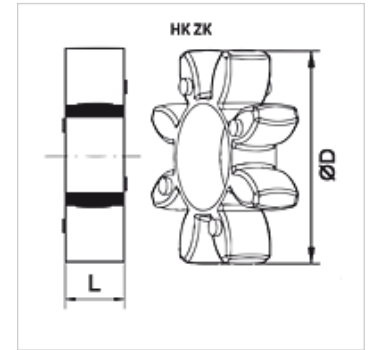

### Artikli

Naziv	za veličine spojki	Ø D (mm)	L (mm)	Materijal	Težina (kg)
HK ZK HE2930		85,0	23,0	Elastomer / PU 80 Shore	0,2
HK ZK HE3334		107,0	27,0	Elastomer / PU 80 Shore	0,2
HK ZK ROTEX 24	Rotex 24	55,0	16,0	Elastomer / PU 98 Shore	0,2
HK ZK SPIDEX 19 92SH	Spidex 19	40,0	12,0	Elastomer / PU 92 Shore	0,2
HK ZK SPIDEX 19 98SH	Spidex 19	40,0	12,0	Elastomer / PU 98 Shore	0,2
HK ZK SPIDEX 24 92SH	Spidex 24	55,0	14,0	Elastomer / PU 92 Shore	0,2
HK ZK SPIDEX 24 98SH	Spidex 24	55,0	14,0	Elastomer / PU 98 Shore	0,2
HK ZK SPIDEX 28 92SH	Spidex 28	65,0	15,0	Elastomer / PU 92 Shore	0,2
HK ZK SPIDEX 28 98SH	Spidex 28	65,0	15,0	Elastomer / PU 98 Shore	0,2
HK ZK SPIDEX 38 92SH	Spidex 38	80,0	18,0	Elastomer / PU 92 Shore	0,2
HK ZK SPIDEX 38 98SH	Spidex 38	80,0	18,0	Elastomer / PU 98 Shore	0,2
HK ZK SPIDEX 42 92SH	Spidex 42	95,0	20,0	Elastomer / PU 92 Shore	0,2
HK ZK SPIDEX 42 98SH	Spidex 42	95,0	20,0	Elastomer / PU 98 Shore	0,2
HK ZK SPIDEX 48 92SH	Spidex 48	105,0	21,0	Elastomer / PU 92 Shore	0,2
HK ZK SPIDEX 48 98SH	Spidex 48	105,0	21,0	Elastomer / PU 98 Shore	0,2
HK ZK SPIDEX 55 92SH	Spidex 55	120,0	22,0	Elastomer / PU 92 Shore	0,2
HK ZK SPIDEX 55 98SH	Spidex 55	120,0	22,0	Elastomer / PU 98 Shore	0,2
HK ZK SPIDEX 65 92SH	Spidex 65	135,0	26,0	Elastomer / PU 92 Shore	0,2
HK ZK SPIDEX 65 95SH	Spidex 65	135,0	26,0	Elastomer / PU 95 Shore	0,2
HK ZK SPIDEX 75 92SH	Spidex 75	160,0	30,0	Elastomer / PU 92 Shore	0,2
HK ZK SPIDEX 75 95SH	Spidex 75	160,0	30,0	Elastomer / PU 95 Shore	0,2
HK ZK SPIDEX 90 92SH	Spidex 90	200,0	34,0	Elastomer / PU 92 Shore	0,2
HK ZK SPIDEX 90 95SH	Spidex 90	200,0	34,0	Elastomer / PU 95 Shore	0,2
HK ZK SPIDEX 100 92SH	Spidex 100	225,0	39,0	Elastomer / PU 92 Shore	0,2
HK ZK SPIDEX 100 95SH	Spidex 100	225,0	39,0	Elastomer / PU 95 Shore	0,2