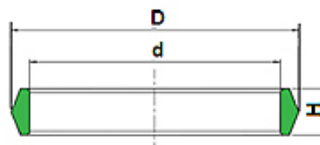

## Karakteristike

Izvedba	Meka brtva
Materijal	FPM 80 Shore
Temperaturno područje	-20 °C to +180 °C

## Artikli

Naziv	Seriya	za navoje	Ø d1 (mm)	Ø Da (mm)	S (mm)
WD NW 04 L WR	L	M 12 x 1,5	6	8,0	2,7
WD NW 06 L WR	L	M 14 x 1,5	8	10,0	2,7
WD NW 08 L WR	L	M 16 x 1,5	10	12,2	3,0
WD NW 10 L WR	L	M 18 x 1,5	12	14,2	3,0
WD NW 13 L WR	L	M 22 x 1,5	15	17,2	3,0
WD NW 16 L WR	L	M 26 x 1,5	18	20,2	3,0
WD NW 20 L WR	L	M 30 x 2	22	24,2	3,0
WD NW 25 L WR	L	M 36 x 2	28	30,2	3,0
WD NW 32 L WR	L	M 45 x 2	35	37,8	3,5
WD NW 40 L WR	L	M 52 x 2	42	44,8	3,5
WD NW 13 S WR	S	M 24 x 1,5	16	18,2	3,0
WD NW 16 S WR	S	M 30 x 2	20	23,0	3,7
WD NW 20 S WR	S	M 36 x 2	25	28,0	3,7
WD NW 25 S WR	S	M 42 x 2	30	33,0	3,9
WD NW 32 S WR	S	M 52 x 2	38	40,8	3,5