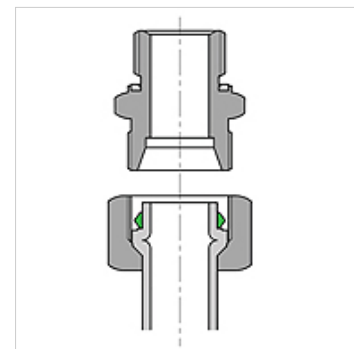

## Karakteristike

Izvedba	Meka brtva
Materijal	FPM 80 Shore
Temperaturno područje	-20 °C to +180 °C

## Artikli

Naziv	Seriya	za navoje	Ø d1 (mm)	Ø Da (mm)	S (mm)
WD NW 04 L WR	L	M 12 x 1,5	6	8,0	2,7
WD NW 06 L WR	L	M 14 x 1,5	8	10,0	2,7
WD NW 08 L WR	L	M 16 x 1,5	10	12,2	3,0
WD NW 10 L WR	L	M 18 x 1,5	12	14,2	3,0
WD NW 13 L WR	L	M 22 x 1,5	15	17,2	3,0
WD NW 16 L WR	L	M 26 x 1,5	18	20,2	3,0
WD NW 20 L WR	L	M 30 x 2	22	24,2	3,0
WD NW 25 L WR	L	M 36 x 2	28	30,2	3,0
WD NW 32 L WR	L	M 45 x 2	35	37,8	3,5
WD NW 40 L WR	L	M 52 x 2	42	44,8	3,5
WD NW 13 S WR	S	M 24 x 1,5	16	18,2	3,0
WD NW 16 S WR	S	M 30 x 2	20	23,0	3,7
WD NW 20 S WR	S	M 36 x 2	25	28,0	3,7
WD NW 25 S WR	S	M 42 x 2	30	33,0	3,9
WD NW 32 S WR	S	M 52 x 2	38	40,8	3,5