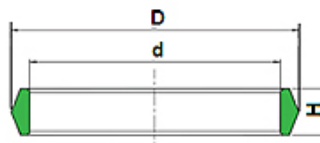

## Karakteristike

Izvedba	Meka brtva
Materijal	FPM 80 Shore
Temperaturno područje	-20 °C to +180 °C

## Artikli

Naziv	Seriya	za navoje	Ø d1 (mm)	Ø Da (mm)	S (mm)
WD NW 04 L WR	L	M 12 x 1,5	6	8,0	2,7
WD NW 06 L WR	L	M 14 x 1,5	8	10,0	2,7
WD NW 08 L WR	L	M 16 x 1,5	10	12,2	3,0
WD NW 10 L WR	L	M 18 x 1,5	12	14,2	3,0
WD NW 13 L WR	L	M 22 x 1,5	15	17,2	3,0
WD NW 16 L WR	L	M 26 x 1,5	18	20,2	3,0
WD NW 20 L WR	L	M 30 x 2	22	24,2	3,0
WD NW 25 L WR	L	M 36 x 2	28	30,2	3,0
WD NW 32 L WR	L	M 45 x 2	35	37,8	3,5
WD NW 40 L WR	L	M 52 x 2	42	44,8	3,5
WD NW 13 S WR	S	M 24 x 1,5	16	18,2	3,0
WD NW 16 S WR	S	M 30 x 2	20	23,0	3,7
WD NW 20 S WR	S	M 36 x 2	25	28,0	3,7
WD NW 25 S WR	S	M 42 x 2	30	33,0	3,9
WD NW 32 S WR	S	M 52 x 2	38	40,8	3,5