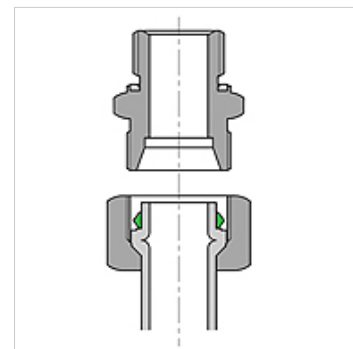

## Karakteristike

Izvedba	Meka brtva
Materijal	FPM 80 Shore
Temperaturno područje	-20 °C to +180 °C

## Artikli

Naziv	Seriya	za navoje	Ø d1 (mm)	Ø Da (mm)	S (mm)
WD NW 04 L WR	L	M 12 x 1,5	6	8,0	2,7
WD NW 06 L WR	L	M 14 x 1,5	8	10,0	2,7
WD NW 08 L WR	L	M 16 x 1,5	10	12,2	3,0
WD NW 10 L WR	L	M 18 x 1,5	12	14,2	3,0
WD NW 13 L WR	L	M 22 x 1,5	15	17,2	3,0
WD NW 16 L WR	L	M 26 x 1,5	18	20,2	3,0
WD NW 20 L WR	L	M 30 x 2	22	24,2	3,0
WD NW 25 L WR	L	M 36 x 2	28	30,2	3,0
WD NW 32 L WR	L	M 45 x 2	35	37,8	3,5
WD NW 40 L WR	L	M 52 x 2	42	44,8	3,5
WD NW 13 S WR	S	M 24 x 1,5	16	18,2	3,0
WD NW 16 S WR	S	M 30 x 2	20	23,0	3,7
WD NW 20 S WR	S	M 36 x 2	25	28,0	3,7
WD NW 25 S WR	S	M 42 x 2	30	33,0	3,9
WD NW 32 S WR	S	M 52 x 2	38	40,8	3,5