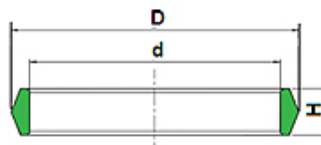

## Karakteristike

Izvedba	Meka brtva
Materijal	FPM 80 Shore
Temperaturno područje	-20 °C to +180 °C

## Artikli

Naziv	Seriya	za navoje	Ø d1 (mm)	Ø Da (mm)	S (mm)
WD NW 04 L WR	L	M 12 x 1,5	6	8,0	2,7
WD NW 06 L WR	L	M 14 x 1,5	8	10,0	2,7
WD NW 08 L WR	L	M 16 x 1,5	10	12,2	3,0
WD NW 10 L WR	L	M 18 x 1,5	12	14,2	3,0
WD NW 13 L WR	L	M 22 x 1,5	15	17,2	3,0
WD NW 16 L WR	L	M 26 x 1,5	18	20,2	3,0
WD NW 20 L WR	L	M 30 x 2	22	24,2	3,0
WD NW 25 L WR	L	M 36 x 2	28	30,2	3,0
WD NW 32 L WR	L	M 45 x 2	35	37,8	3,5
WD NW 40 L WR	L	M 52 x 2	42	44,8	3,5
WD NW 13 S WR	S	M 24 x 1,5	16	18,2	3,0
WD NW 16 S WR	S	M 30 x 2	20	23,0	3,7
WD NW 20 S WR	S	M 36 x 2	25	28,0	3,7
WD NW 25 S WR	S	M 42 x 2	30	33,0	3,9
WD NW 32 S WR	S	M 52 x 2	38	40,8	3,5