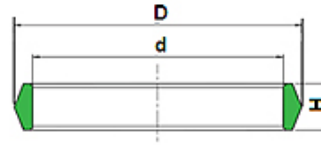

WD WR

Meka brtva za prsten UEM..WR

HANSA FLEX

Karakteristike

Izvedba	Meka brtva
Materijal	FPM 80 Shore
Temperaturno područje	-20 °C to +180 °C

Artikli

Naziv	Seriya	za navoje	Ø d1 (mm)	Ø Da (mm)	S (mm)
WD NW 04 L WR	L	M 12 x 1,5	6	8,0	2,7
WD NW 06 L WR	L	M 14 x 1,5	8	10,0	2,7
WD NW 08 L WR	L	M 16 x 1,5	10	12,2	3,0
WD NW 10 L WR	L	M 18 x 1,5	12	14,2	3,0
WD NW 13 L WR	L	M 22 x 1,5	15	17,2	3,0
WD NW 16 L WR	L	M 26 x 1,5	18	20,2	3,0
WD NW 20 L WR	L	M 30 x 2	22	24,2	3,0
WD NW 25 L WR	L	M 36 x 2	28	30,2	3,0
WD NW 32 L WR	L	M 45 x 2	35	37,8	3,5
WD NW 40 L WR	L	M 52 x 2	42	44,8	3,5
WD NW 13 S WR	S	M 24 x 1,5	16	18,2	3,0
WD NW 16 S WR	S	M 30 x 2	20	23,0	3,7
WD NW 20 S WR	S	M 36 x 2	25	28,0	3,7
WD NW 25 S WR	S	M 42 x 2	30	33,0	3,9
WD NW 32 S WR	S	M 52 x 2	38	40,8	3,5