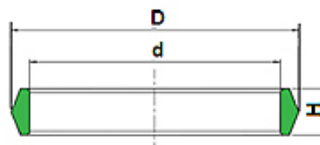

WD WR

Meka brtva za prsten UEM..WR

HANSA FLEX

Karakteristike

Izvedba	Meka brtva
Materijal	FPM 80 Shore
Temperaturno područje	-20 °C to +180 °C

Artikli

Naziv	Seriya	za navoje	Ø d1 (mm)	Ø Da (mm)	S (mm)
WD NW 04 L WR	L	M 12 x 1,5	6	8,0	2,7
WD NW 06 L WR	L	M 14 x 1,5	8	10,0	2,7
WD NW 08 L WR	L	M 16 x 1,5	10	12,2	3,0
WD NW 10 L WR	L	M 18 x 1,5	12	14,2	3,0
WD NW 13 L WR	L	M 22 x 1,5	15	17,2	3,0
WD NW 16 L WR	L	M 26 x 1,5	18	20,2	3,0
WD NW 20 L WR	L	M 30 x 2	22	24,2	3,0
WD NW 25 L WR	L	M 36 x 2	28	30,2	3,0
WD NW 32 L WR	L	M 45 x 2	35	37,8	3,5
WD NW 40 L WR	L	M 52 x 2	42	44,8	3,5
WD NW 13 S WR	S	M 24 x 1,5	16	18,2	3,0
WD NW 16 S WR	S	M 30 x 2	20	23,0	3,7
WD NW 20 S WR	S	M 36 x 2	25	28,0	3,7
WD NW 25 S WR	S	M 42 x 2	30	33,0	3,9
WD NW 32 S WR	S	M 52 x 2	38	40,8	3,5

je rezervni dio uz sljedeće proizvode

UEM FM WR Preturna matica WALRING