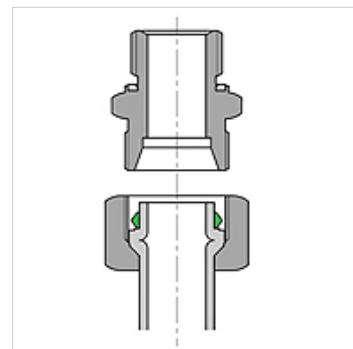

## Karakteristike

Izvedba	Meka brtva
Materijal	FPM 80 Shore
Temperaturno područje	-20 °C to +180 °C

## Artikli

Naziv	Seriya	za navoje	Ø d1 (mm)	Ø Da (mm)	S (mm)
WD NW 04 L WR	L	M 12 x 1,5	6	8,0	2,7
WD NW 06 L WR	L	M 14 x 1,5	8	10,0	2,7
WD NW 08 L WR	L	M 16 x 1,5	10	12,2	3,0
WD NW 10 L WR	L	M 18 x 1,5	12	14,2	3,0
WD NW 13 L WR	L	M 22 x 1,5	15	17,2	3,0
WD NW 16 L WR	L	M 26 x 1,5	18	20,2	3,0
WD NW 20 L WR	L	M 30 x 2	22	24,2	3,0
WD NW 25 L WR	L	M 36 x 2	28	30,2	3,0
WD NW 32 L WR	L	M 45 x 2	35	37,8	3,5
WD NW 40 L WR	L	M 52 x 2	42	44,8	3,5
WD NW 13 S WR	S	M 24 x 1,5	16	18,2	3,0
WD NW 16 S WR	S	M 30 x 2	20	23,0	3,7
WD NW 20 S WR	S	M 36 x 2	25	28,0	3,7
WD NW 25 S WR	S	M 42 x 2	30	33,0	3,9
WD NW 32 S WR	S	M 52 x 2	38	40,8	3,5