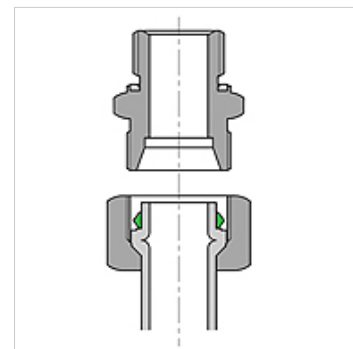

WD WR

Meka brtva za prsten UEM..WR

HANSA FLEX

Karakteristike

Izvedba	Meka brtva
Materijal	FPM 80 Shore
Temperaturno područje	-20 °C to +180 °C

Artikli

Naziv	Seriya	za navoje	Ø d1 (mm)	Ø Da (mm)	S (mm)
WD NW 04 L WR	L	M 12 x 1,5	6	8,0	2,7
WD NW 06 L WR	L	M 14 x 1,5	8	10,0	2,7
WD NW 08 L WR	L	M 16 x 1,5	10	12,2	3,0
WD NW 10 L WR	L	M 18 x 1,5	12	14,2	3,0
WD NW 13 L WR	L	M 22 x 1,5	15	17,2	3,0
WD NW 16 L WR	L	M 26 x 1,5	18	20,2	3,0
WD NW 20 L WR	L	M 30 x 2	22	24,2	3,0
WD NW 25 L WR	L	M 36 x 2	28	30,2	3,0
WD NW 32 L WR	L	M 45 x 2	35	37,8	3,5
WD NW 40 L WR	L	M 52 x 2	42	44,8	3,5
WD NW 13 S WR	S	M 24 x 1,5	16	18,2	3,0
WD NW 16 S WR	S	M 30 x 2	20	23,0	3,7
WD NW 20 S WR	S	M 36 x 2	25	28,0	3,7
WD NW 25 S WR	S	M 42 x 2	30	33,0	3,9
WD NW 32 S WR	S	M 52 x 2	38	40,8	3,5

je rezervni dio uz sljedeće proizvode

UEM FM WR Preturna matica WALRING