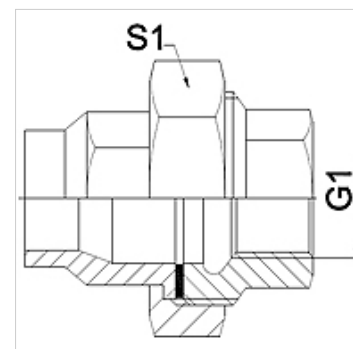

## Karakteristike

**Područje primjene** Priključna armatura za metalna crijeva

**Priključak 1** colni unutarnji navoj, cilindrični

**Oblik brtve 1** plosnato brtvljenje

**Norma** DIN EN 10226 / ISO 7-1

**Oblik izrade** ravno

**Izvedba** 3-dijelni vijčani spoj

**Materijal** Oplemenjeni čelik

## Napomena

Navedene veličine ključeva su orijentacijske vrijednosti!