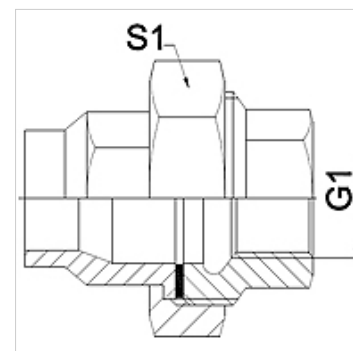

## Karakteristike

**Područje primjene** Priključna armatura za metalna crijeva

**Priključak 1** colni unutarnji navoj, cilindrični

**Oblik brtve 1** plosnato brtvljenje

**Norma** DIN EN 10226 / ISO 7-1

**Oblik izrade** ravno

**Izvedba** 3-dijelni vijčani spoj

**Materijal** Oplemenjeni čelik

## Napomena

Navedene veličine ključeva su orijentacijske vrijednosti!