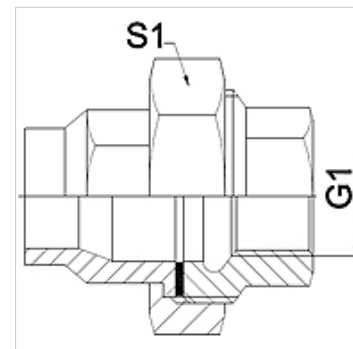

## Karakteristike

**Područje primjene** Priključna armatura za metalna crijeva

**Priključak 1** colni unutarnji navoj, cilindrični

**Oblik brtve 1** plosnato brtvljenje

**Norma** DIN EN 10226 / ISO 7-1

**Oblik izrade** ravno

**Izvedba** 3-dijelni vijčani spoj

**Materijal** Oplemenjeni čelik

## Napomena

Navedene veličine ključeva su orijentacijske vrijednosti!