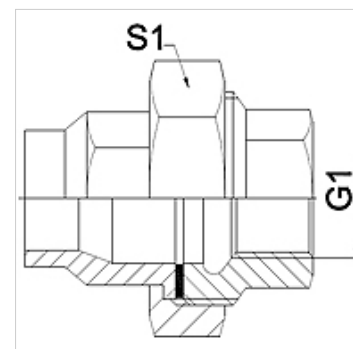

WA VBF VA

Priključni element ... VBF, VA

HANSA FLEX

Karakteristike

Područje primjene Priključna armatura za metalna crijeva

Priključak 1 colni unutarnji navoj, cilindrični

Oblik brtve 1 plosnato brtvljenje

Norma DIN EN 10226 / ISO 7-1

Oblik izrade ravno

Izvedba 3-dijelni vijčani spoj

Materijal Oplemenjeni čelik

Napomena

Navedene veličine ključeva su orijentacijske vrijednosti!

Napomene uz narudžbu

Ostale izvedbe na zahtjev

Artikli

Naziv	DN	PN (bar)	G1	S1 (mm)
WA 004 VBF VA	4	25	Rp 1/8"	27,0
WA 006 VBFVA	6	25	Rp 1/4"	27,0
WA 010 VBF VA	10	25	Rp 3/8"	32,0
WA 013 VBF VA	13	25	Rp 1/2"	41,0
WA 020 VBF VA	20	25	Rp 3/4"	50,0
WA 025 VBF VA	25	25	Rp 1"	55,0
WA 032 VBF VA	32	16	Rp 1.1/4"	70,0
WA 040 VBF VA	40	16	Rp 1.1/2"	75,0
WA 050 VBF VA	50	16	Rp 2"	90,0
WA 065 VBF VA	65	10	Rp 2.1/2"	110,0