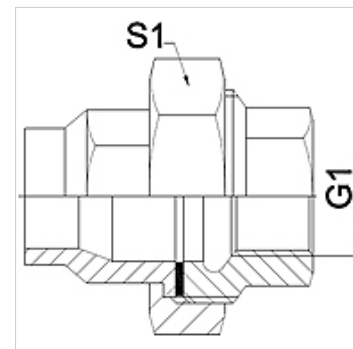

WA VBF RG

Priključni element ... VBF, crveni lijev

HANSA FLEX

Karakteristike

Područje primjene	Priključna armatura za metalna crijeva
Priključak 1	colni unutarnji navoj, cilindrični
Oblik brtve 1	plosnato brtvljenje
Norma	DIN EN 10226 / ISO 7-1
Oblik izrade	ravno
Primjena	lemljena izvedba otporna na temperature do 200 °C
Izvedba	3-dijelni vijčani spoj
Materijal	Crveni lijev

Napomena

Navedene veličine ključeva su orijentacijske vrijednosti!

Napomene uz narudžbu

Ostale izvedbe na zahtjev

Artikli

Naziv	DN	G1	S1 (mm)
WA 013 VBF RG	13	Rp 1/2"	30,0
WA 020 VBF RG	20	Rp 3/4"	37,0
WA 025 VBF RG	25	Rp 1"	46,0