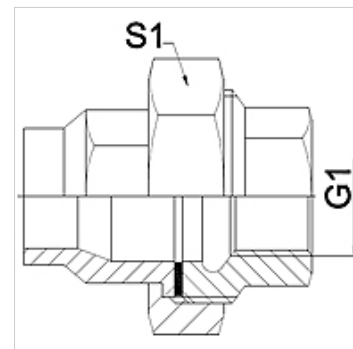

WA VBF RG

Priključni element ... VBF, crveni lijev

HANSA FLEX

Karakteristike

Područje primjene	Priključna armatura za metalna crijeva
Priključak 1	colni unutarnji navoj, cilindrični
Oblik brtve 1	plosnato brtvljenje
Norma	DIN EN 10226 / ISO 7-1
Oblik izrade	ravno
Primjena	lemljena izvedba otporna na temperature do 200 °C
Izvedba	3-dijelni vijčani spoj
Materijal	Crveni lijev

Napomena

Navedene veličine ključeva su orijentacijske vrijednosti!

Napomene uz narudžbu

Ostale izvedbe na zahtjev

Artikli

Naziv	DN	G1	S1 (mm)
WA 013 VBF RG	13	Rp 1/2"	30,0
WA 020 VBF RG	20	Rp 3/4"	37,0
WA 025 VBF RG	25	Rp 1"	46,0