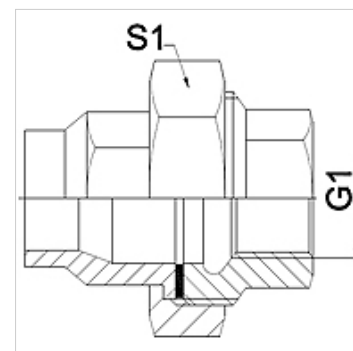

## Karakteristike

Područje primjene	Priključna armatura za metalna crijeva
Priključak 1	colni unutarnji navoj, cilindrični
Oblik brtve 1	plosnato brtvljenje
Norma	DIN EN 10226 / ISO 7-1
Oblik izrade	ravno
Primjena	lemljena izvedba otporna na temperature do 200 °C
Izvedba	3-dijelni vijčani spoj
Materijal	Crveni lijev

## Napomena

Navedene veličine ključeva su orijentacijske vrijednosti!

## Artikli

Naziv	DN	G1	S1 (mm)
WA 013 VBF RG	13	Rp 1/2"	30,0
WA 020 VBF RG	20	Rp 3/4"	37,0
WA 025 VBF RG	25	Rp 1"	46,0