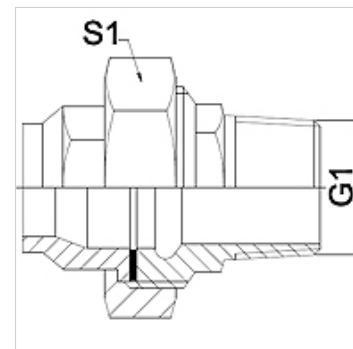

## Karakteristike

**Područje primjene** Priključna armatura za metalna crijeva

**Priključak 1** colni vanjski navoj, konusni

**Oblik brtve 1** plosnato brtvljenje

**Norma** DIN EN 10226 / ISO 7-1

**Oblik izrade** ravno

**Izvedba** 3-dijelni vijčani spoj

**Materijal** Oplemenjeni čelik

## Napomena

Navedene veličine ključeva su orijentacijske vrijednosti!