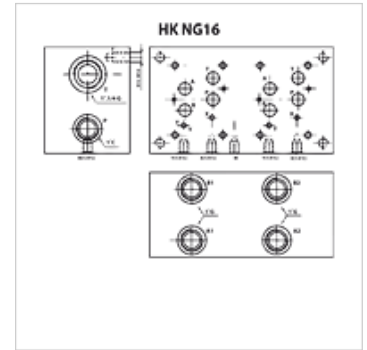

# HK EM 207 NG16

Ploča za serijsko spajanje NV 16

## Karakteristike

**Materijal** GG25 (220 bar)

**Priključak** ISO/Cetop 07 NV16

## Artikli

Naziv	Stanice	Priključci A + B	Priključci P + T	Visina (mm)	Širina (mm)	Duljina (mm)	Težina (kg)
HK EM 207 2Y	2-struki	G 1" dolje	G 1.1/4" bočno	125	156	270	35,0
HK EM 207 3Y		G 1" dolje	G 1.1/4" bočno	125	156	395	53,0