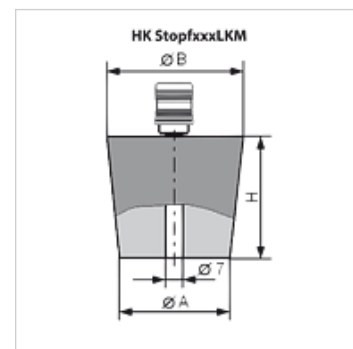

## Karakteristike

**Izvedba** sa spojkom za priključivanje na vakuumsku crpku

## Artikli

Naziv	Ø A (mm)	Ø B (mm)	H (mm)	Težina (kg)
HK STOPF 18 24 LKM	18	24	30	0,08
HK STOPF 36 44 LKM	36	44	40	0,13
HK STOPF 47 55 LKM	47	55	40	0,17
HK STOPF 71 83 LKM	71	83	60	0,40
HK STOPF 87 100 LKM	87	100	65	0,61