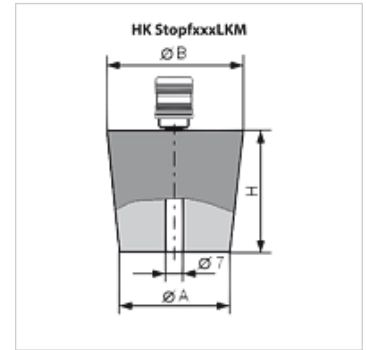

HK STOPF LKM

Gumeni čep s priključkom za zrak LKM

HANSA FLEX

Karakteristike

Izvedba sa spojkom za priključivanje na vakuumsku crpku

Artikli

Naziv	Ø A (mm)	Ø B (mm)	H (mm)	Težina (kg)
HK STOPF 18 24 LKM	18	24	30	0,08
HK STOPF 36 44 LKM	36	44	40	0,13
HK STOPF 47 55 LKM	47	55	40	0,17
HK STOPF 71 83 LKM	71	83	60	0,40
HK STOPF 87 100 LKM	87	100	65	0,61