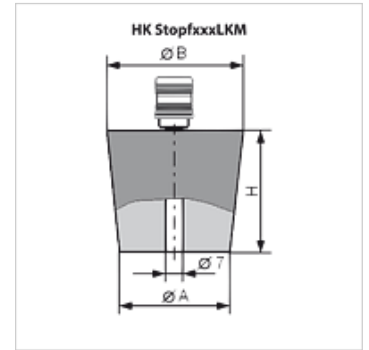

## Karakteristike

**Izvedba** sa spojkom za priključivanje na vakuumsku crpku

## Artikli

Naziv	Ø A (mm)	Ø B (mm)	H (mm)	Težina (kg)
HK STOPF 18 24 LKM	18	24	30	0,08
HK STOPF 36 44 LKM	36	44	40	0,13
HK STOPF 47 55 LKM	47	55	40	0,17
HK STOPF 71 83 LKM	71	83	60	0,40
HK STOPF 87 100 LKM	87	100	65	0,61