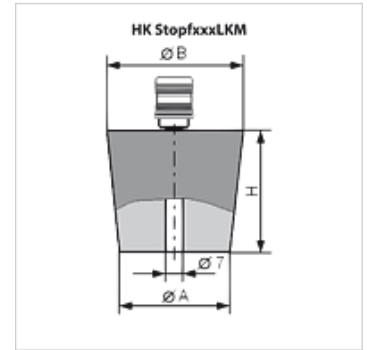

## Karakteristike

**Izvedba** sa spojkom za priključivanje na vakuumsku crpku

## Artikli

Naziv	Ø A (mm)	Ø B (mm)	H (mm)	Težina (kg)
HK STOPF 18 24 LKM	18	24	30	0,08
HK STOPF 36 44 LKM	36	44	40	0,13
HK STOPF 47 55 LKM	47	55	40	0,17
HK STOPF 71 83 LKM	71	83	60	0,40
HK STOPF 87 100 LKM	87	100	65	0,61