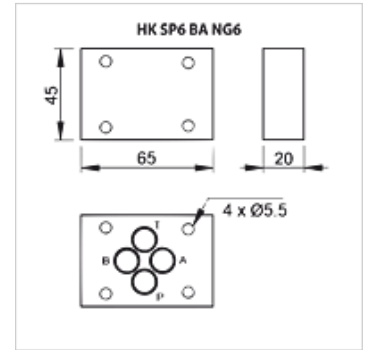

## Karakteristike

<b>Opseg isporuke</b>	incl. screw set (4x M5 x 30) uklj. O prstene (4x OR 8,73 x 1,78 / 70Sh)
<b>Materijal</b>	Materijal: Čelik (350 bar)
<b>Priključak</b>	ISO/Cetop 03 NV6

## Artikl

Naziv	Stanice	Izvedba	Težina (kg)
HK SP6 BA 40251	Pojedinačni priključak	svi priključci zatvoreni	0,5