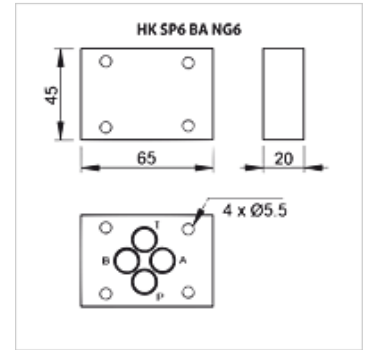

HK SP6 BA NG6

Pokrivna ploča NV 6

HANSA FLEX

Karakteristike

Opseg isporuke	incl. screw set (4x M5 x 30) uklj. O prstene (4x OR 8,73 x 1,78 / 70Sh)
Materijal	Materijal: Čelik (350 bar)
Priključak	ISO/Cetop 03 NV6

Napomena

Daljnje osnovne ploče na zahtjev

Artikl

Naziv	Stanice	Izvedba	Težina (kg)
HK SP6 BA 40251	Pojedinačni priključak	svi priključci zatvoreni	0,5