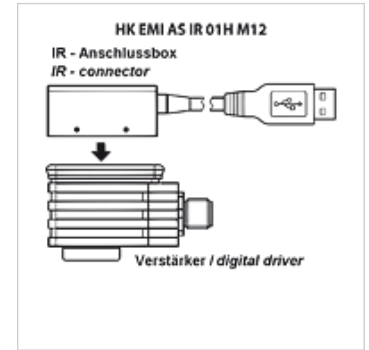

HK EC PC IR USB

USB infracrveni adapter

Karakteristike

Izvedba	Adapter s USB priključkom za čopersko pojačalo HK EMI
Opseg isporuke	Infracrveni adapter USB kabel 3 m

Opis

Za namještanje čoperskog pojačala HK EMI AS IR podržano računalom

Spajanje na računalo pomoću USB priključka

Adapter se natiče na pojačalo i uspostavlja se izravna infracrvena komunikacija s pojačalom uz brzinu prijenosa od 9,6 kbit/s. Vanjska opskrba naponom nije potrebna (odvija se putem USB veze).

Artikli

Naziv	Izvedba	Težina (kg)
HK EC PC IR USB	Infracrvena kutija s USB kabelom od 3 m	0,7

Pribor

HK E SW Softver za ATOS proporcionalnu elektroniku

je dodatni element uz sljedeće proizvode

HK EMI Čopersko pojačalo HK EMI AS IR