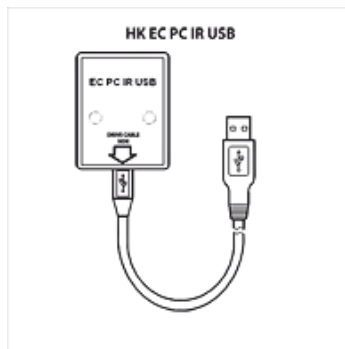

# HK EC PC IR USB

USB infracrveni adapter

**HANSA FLEX**

## Karakteristike

<b>Izvedba</b>	Adapter s USB priključkom za čopersko pojačalo HK EMI
<b>Opseg isporuke</b>	Infracrveni adapter USB kabel 3 m