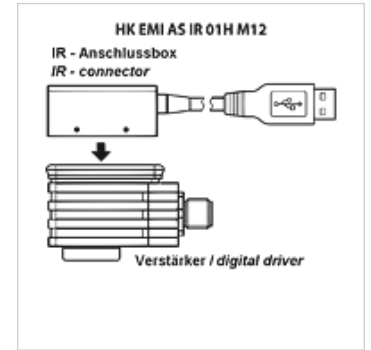

# HK EC PC IR USB

## USB infracrveni adapter

### Karakteristike

<b>Izvedba</b>	Adapter s USB priključkom za čopersko pojačalo HK EMI
<b>Opseg isporuke</b>	Infracrveni adapter USB kabel 3 m