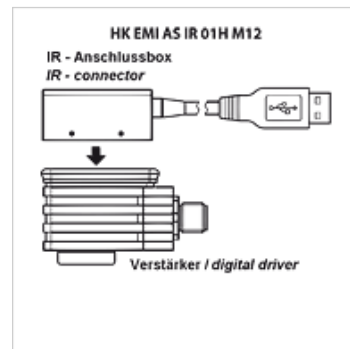

# HK EC PC IR USB

USB infracrveni adapter

**HANSA FLEX**

## Karakteristike

<b>Izvedba</b>	Adapter s USB priključkom za čopersko pojačalo HK EMI
<b>Opseg isporuke</b>	Infracrveni adapter USB kabel 3 m