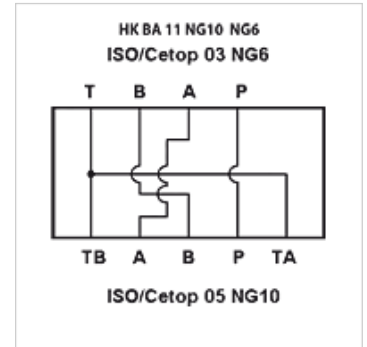

# HK BA 11 NG10 NG6

Redukcijska ploča NV 10 - NV 6

**HANSA FLEX**

## Karakteristike

<b>Opseg isporuke</b>	uklj. set vijaka (4 kom M6 x 30) uklj. O prstene (5x OR 12,42 x 1,78 / 70Sh)
<b>Materijal</b>	Materijal: Čelik (350 bar)
<b>Priključak</b>	ISO/Cetop 05 NV10

## Artikl

Naziv	Stanice	Visina (mm)	Širina (mm)	Duljina (mm)	Težina (kg)
HK BA 115	Redukcijska ploča NV10 na NV6	30	65	70	1,0